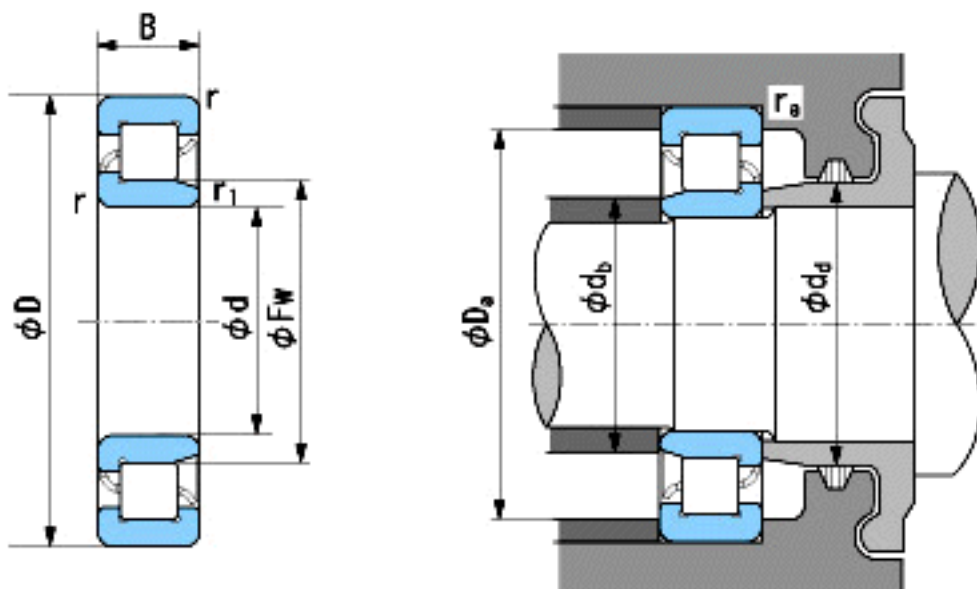

NACHI NJ420参数

外形尺寸	d	100	mm	内径
	D	250	mm	外径
	B	58	mm	宽度
	r	4~6.5	mm	径向
	r	4~9	mm	径向
	r1	4~6.5	mm	径向
	r1	4~9	mm	径向
	Fw	139	mm	-
安装尺寸	db(min)	118	mm	(最小)
	db(max)	137	mm	(最大)
	dd(min)	156	mm	(最小)
	Da(max)	232	mm	(最大)
	ra(max)	3	mm	(最大)
基本额定载荷	Cr	450000	N	动载荷
	Cor	500000	N	静载荷
极限速度	Grease	2600	r/min	脂润滑
	Oil	3000	r/min	油润滑

NACHI NJ420图片