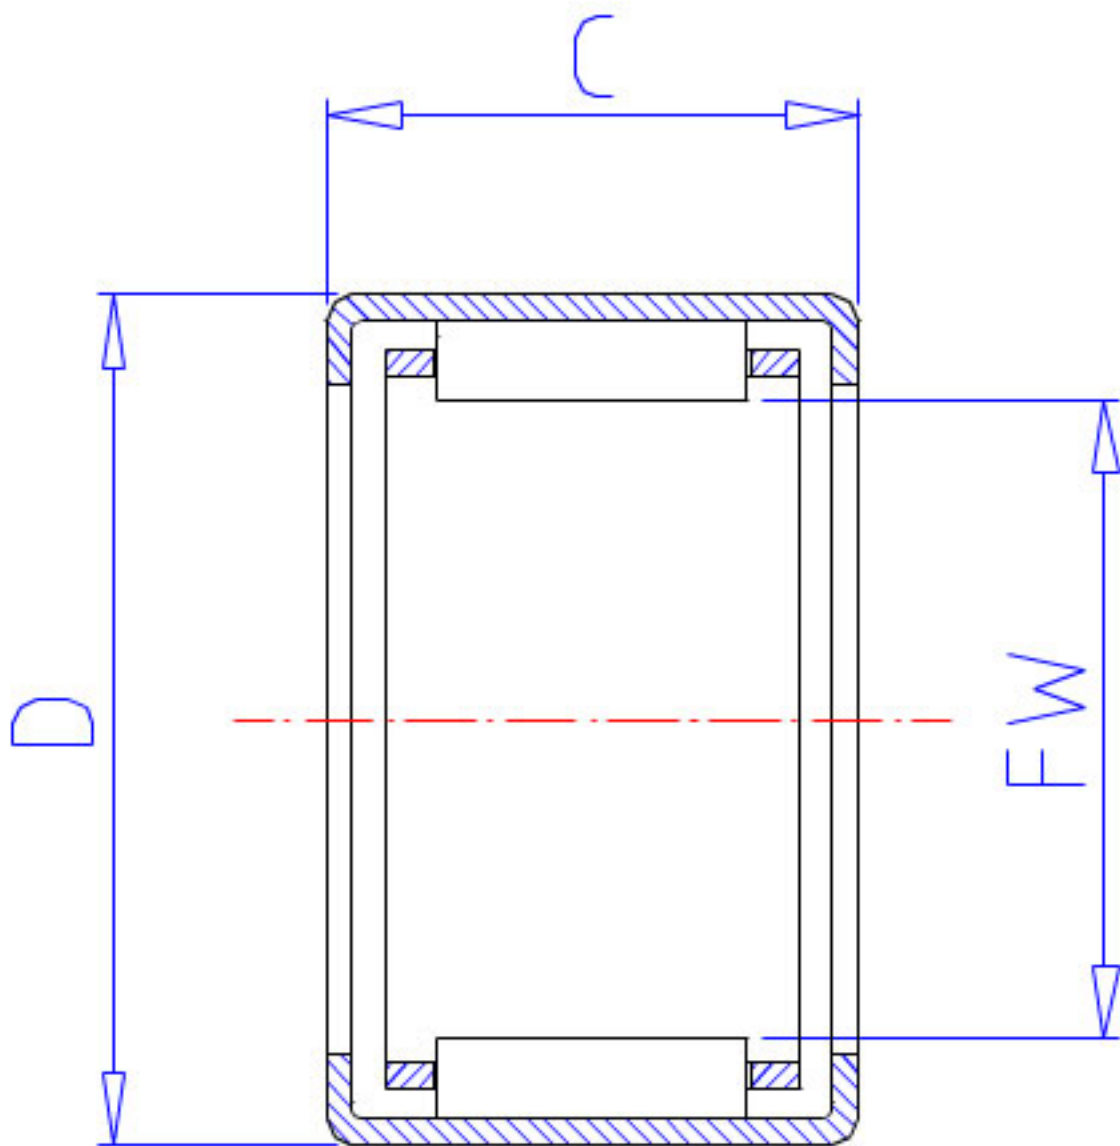

参考资料:<http://www.sozhou.com/p/2754cf12.html>