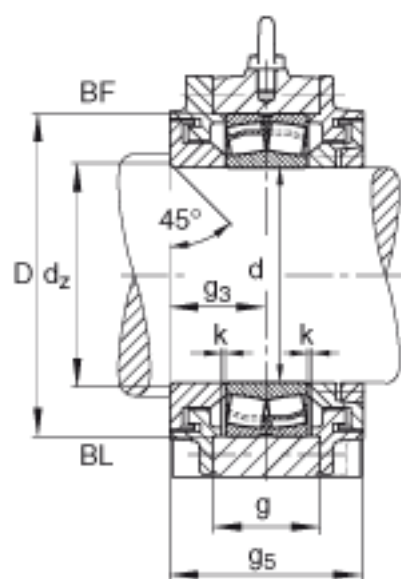

FAG BND2230-Z-Y-BL-S参数

尺寸	d	150	mm	-
	a	550	mm	-
	h ₁	365	mm	-
	b	170	mm	-
	c	54	mm	-
	D	270	mm	-
	d _Z	162	mm	-
	g	97	mm	-
	g ₃	93.5	mm	-
	g ₅	187	mm	-
	h	180	mm	-
	k	3	mm	-
	m	450	mm	-
	n	90	mm	-
	s	M30		-
说明	s ₂	M16		-
尺寸	u	36	mm	-
	v	45	mm	-
说明	s ₂	6		数量
		22230		型号, 轴承
重量	m ₁	85000	g	质量, 轴承座
说明		BND2230		型号, 轴承座
尺寸	t	305	mm	-

FAG BND2230-Z-Y-BL-S图片

参考资料:<http://www.sozhou.com/p/272cc8fb.html>