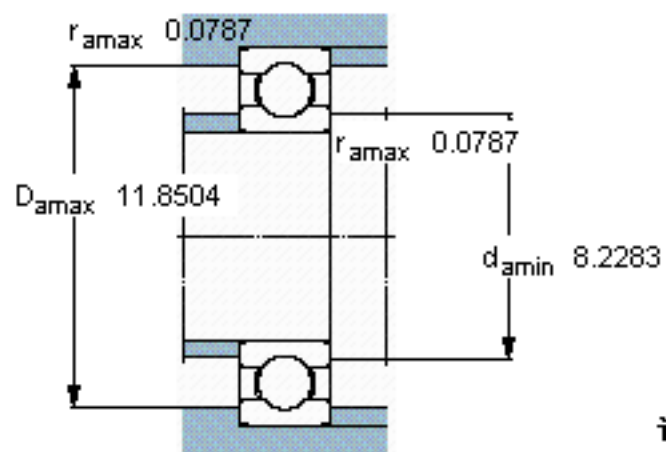

计算系数

k_r 0,02

f_0 16