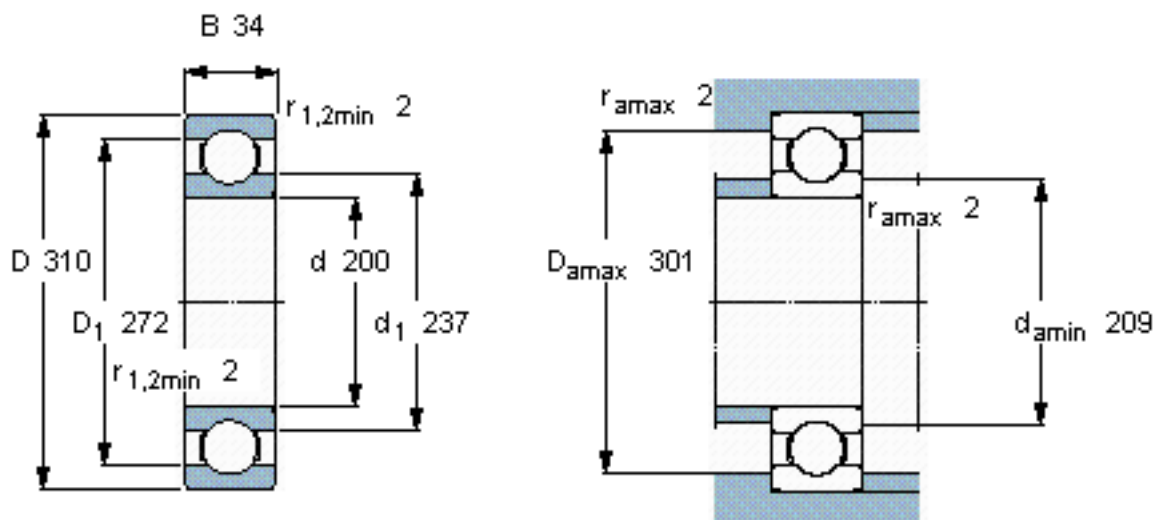

SKF 16040/W64参数

主要尺寸	d	200	mm	-
	D	310	mm	-
	B	34	mm	-
基本额定载荷	C	168000	N	动载荷
	C_0	190000	N	静载荷
疲劳载荷极限	P_u	5100	N	-
极限转速	极限转速	1200	r/min	-
重量	重量	8850	g	-
型号	* SKF 探索者轴承	16040/W64	-	-

SKF 16040/W64图片

计算系数

k_r 0,02