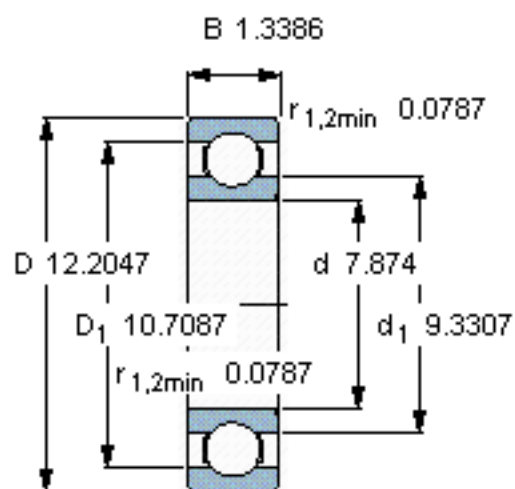

计算系数

k_r 0,02

f_0 16