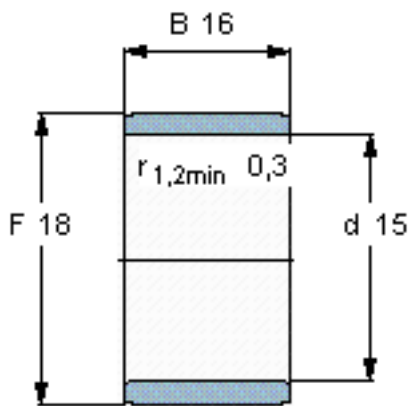

SKF IR 15x18x16参数

主要尺寸	d	15	mm	-
	F	18	mm	-
	B	16	mm	-
	最小	0.3	mm	-
重量	重量	10	g	-
型号	型号	IR 15x18x16	-	-

SKF IR 15x18x16图片

参考资料: <http://www.sozhou.com/p/271e0423.html>