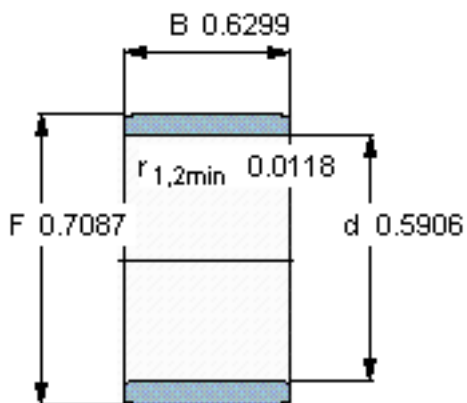

SKF IR 15x18x16参数

主要尺寸	d	15	mm	-
	F	18	mm	-
	B	16	mm	-
	最小	0.3	mm	-
重量	重量	10	g	-
型号	型号	IR 15x18x16	-	-

SKF IR 15x18x16图片

参考资料: <http://www.sozhou.com/p/271e0423.html>