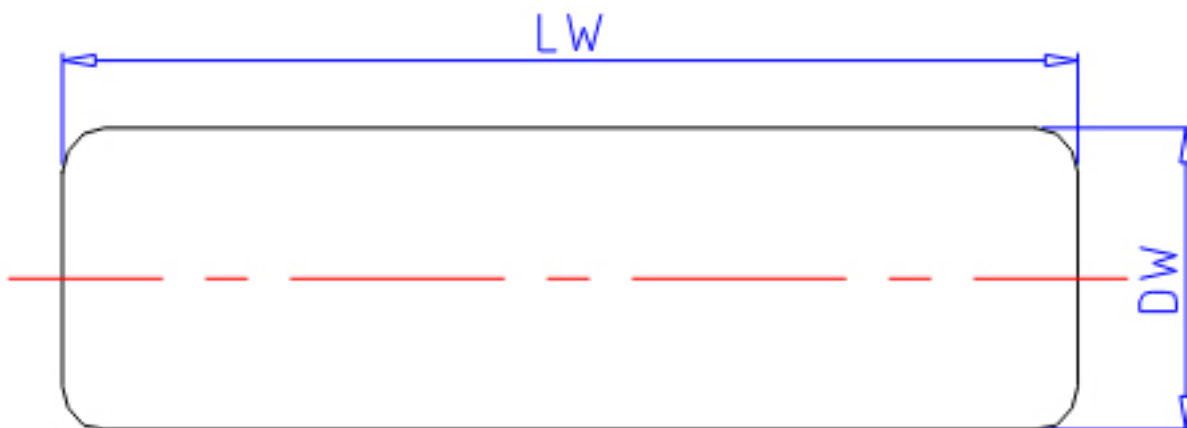

### IKO 4x23.8参数

型号	ORDER	4x23.8		型号
尺寸	DW	4.0	mm	-
	LW	23.8	mm	-
重量	MASS	2.30	g	重量

### IKO 4x23.8图片

参考资料:<http://www.sozhou.com/p/2676c698.html>