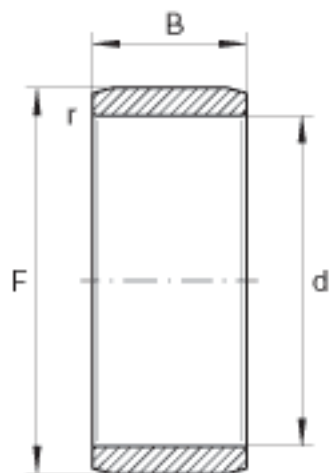

INA PI081212参数

尺寸	d	12.7	mm	-
	F	19.05	mm	-
	B	19.05	mm	-
重量	m	22.6	g	质量

INA PI081212图片

参考资料:<http://www.sozhou.com/p/265bb56b.html>