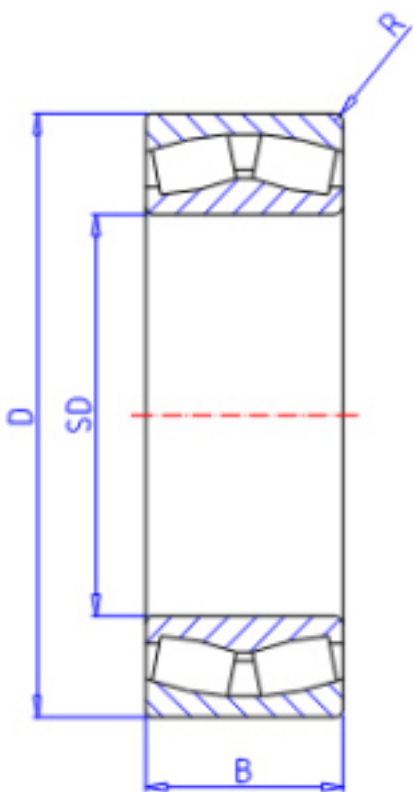

KOYO 24028RH参数

主要尺寸	SD	140	mm	内径
	D	210	mm	外径
	B	69.0	mm	宽度
	R	2.0	mm	(最小)
型号	ORDER	24028RH		型号
基本额定载荷	C	636000	N	动载荷
	C0	957000	N	静载荷
极限转速	NG	1500	1/min	脂润滑
	NO	2000	1/min	油润滑

KOYO 24028RH图片

参考资料:<http://www.sozhou.com/p/2625abf8.html>