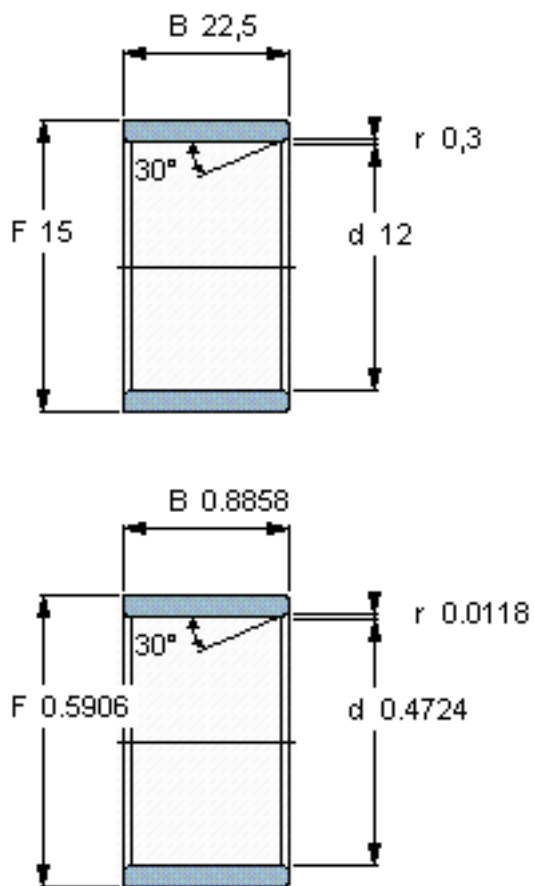

SKF LR 12x15x22.5参数

主要尺寸	d	12	mm	-
	F	15	mm	-
	B	22.5	mm	-
	最小	0.3	mm	-
重量	重量	11	g	-
型号	型号	LR 12x15x22.5	-	-

SKF LR 12x15x22.5图片

参考资料:<http://www.sozhou.com/p/25cc7e4f.html>