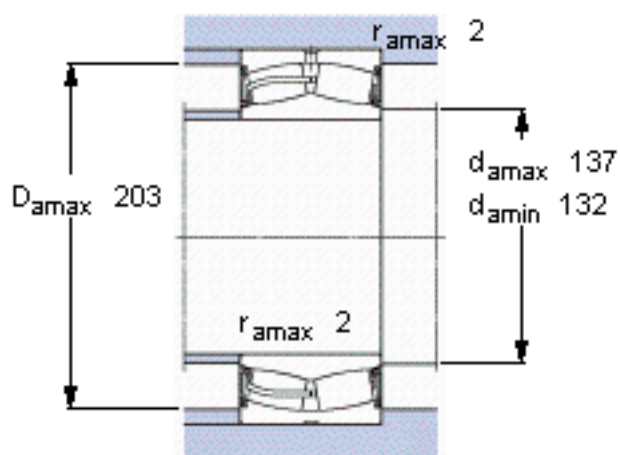

SKF 23224-2CS5/VT143 *参数

主要尺寸	d	120	mm	-
	D	215	mm	-
	B	76	mm	-
基本额定载荷	C	695000	N	动载荷
	C_0	930000	N	静载荷
疲劳载荷极限	P_u	93000	N	-
额定转速	参考转速	-	r/min	-
	极限转速	600	r/min	-
重量	重量	12000	g	-
型号	* SKF 探索者轴承	23224-2CS5/VT143 *	-	-

SKF 23224-2CS5/VT143 *图片

计算系数
e 0,33
Y₁ 2
Y₂ 3
Y₀ 2

计算系数
e 0,33
Y₁ 2
Y₂ 3
Y₀ 2

参考资料:<http://www.sozhou.com/p/259a1820.html>