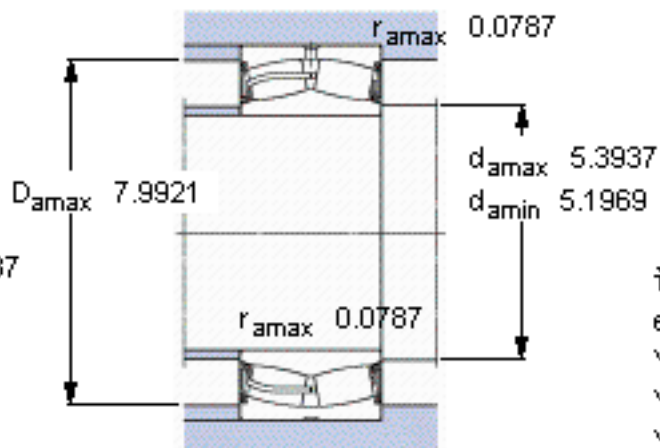

SKF 23224-2CS5/VT143 *参数

主要尺寸	d	120	mm	-
	D	215	mm	-
	B	76	mm	-
基本额定载荷	C	695000	N	动载荷
	C_0	930000	N	静载荷
疲劳载荷极限	P_u	93000	N	-
额定转速	参考转速	-	r/min	-
	极限转速	600	r/min	-
重量	重量	12000	g	-
型号	* SKF 探索者轴承	23224-2CS5/VT143 *	-	-

SKF 23224-2CS5/VT143 *图片

计算系数
e 0,33
Y₁ 2
Y₂ 3
Y₀ 2

计算系数
e 0,33
Y₁ 2
Y₂ 3
Y₀ 2

参考资料:<http://www.sozhou.com/p/259a1820.html>