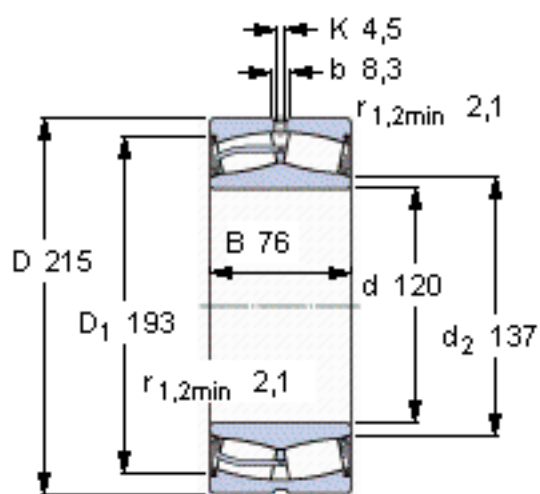

SKF 23224-2CS5/VT143 *参数

主要尺寸	d	120	mm	-
	D	215	mm	-
	B	76	mm	-
基本额定载荷	C	695000	N	动载荷
	C_0	930000	N	静载荷
疲劳载荷极限	P_u	93000	N	-
额定转速	参考转速	-	r/min	-
	极限转速	600	r/min	-
重量	重量	12000	g	-
型号	* SKF 探索者轴承	23224-2CS5/VT143 *	-	-

SKF 23224-2CS5/VT143 *图片

计算系数
e 0,33
Y₁ 2
Y₂ 3
Y₀ 2

计算系数
e 0,33
Y₁ 2
Y₂ 3
Y₀ 2

参考资料:<http://www.sozhou.com/p/259a1820.html>