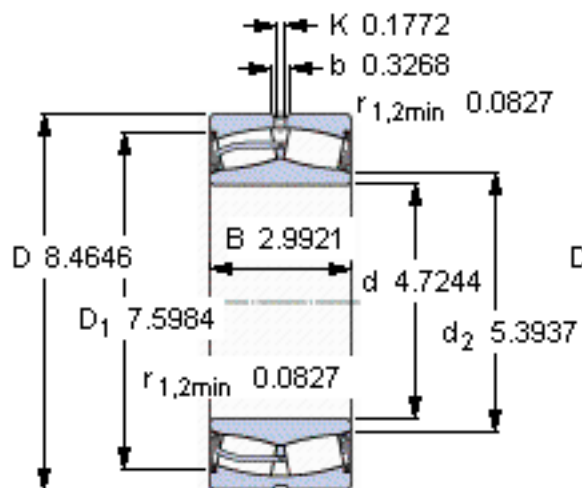

SKF 23224-2CS5/VT143 *参数

主要尺寸	d	120	mm	-
	D	215	mm	-
	B	76	mm	-
基本额定载荷	C	695000	N	动载荷
	C_0	930000	N	静载荷
疲劳载荷极限	P_u	93000	N	-
额定转速	参考转速	-	r/min	-
	极限转速	600	r/min	-
重量	重量	12000	g	-
型号	* SKF 探索者轴承	23224-2CS5/VT143 *	-	-

SKF 23224-2CS5/VT143 *图片

计算系数
e 0,33
Y₁ 2
Y₂ 3
Y₀ 2

计算系数
e 0,33
Y₁ 2
Y₂ 3
Y₀ 2

参考资料:<http://www.sozhou.com/p/259a1820.html>