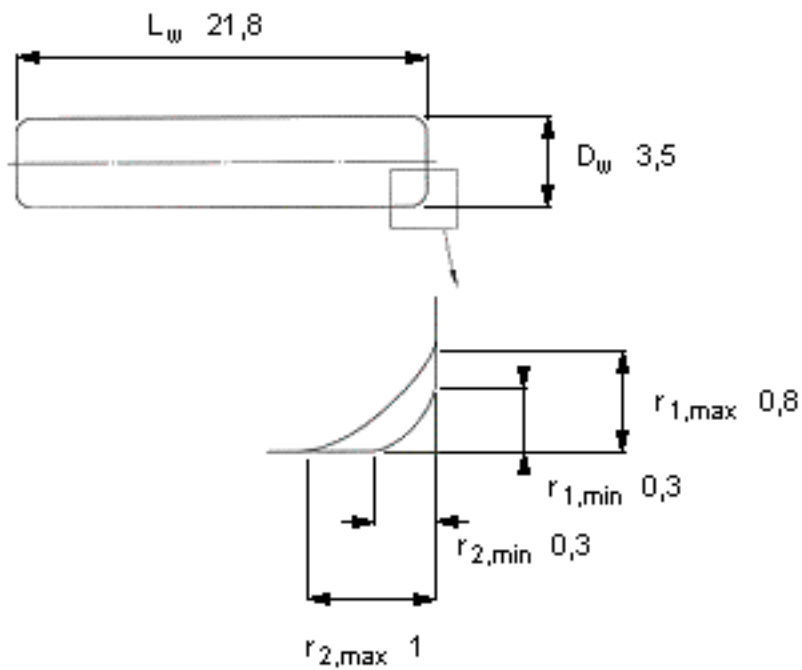

SKF RN-3.5x21.8 BF/G2参数

主要尺寸	D_w	3.5	mm	-
	L_w	21.8		-
	最小	0.3	mm	-
	最大	0.8	mm	-
	最大	1	mm	-
重量	重量	1650	g	-
型号	型号	RN-3.5x21.8 BF/G2		-

SKF RN-3.5x21.8 BF/G2图片

参考资料:<http://www.sozhou.com/p/250d8302.html>