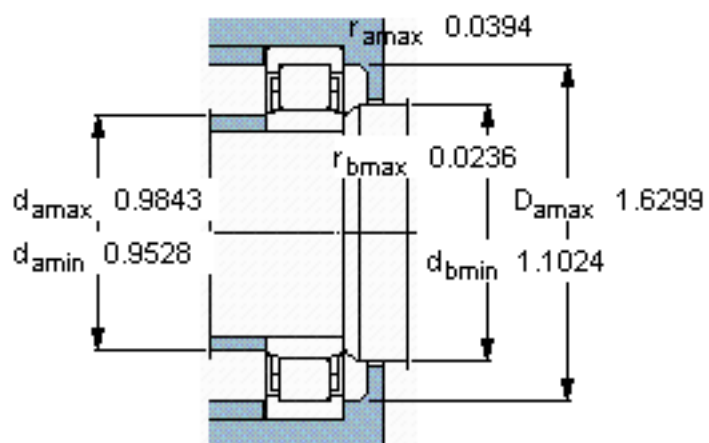

SKF NU 2204 ECP参数

主要尺寸	d	20	mm	-
	D	47	mm	-
	B	18	mm	-
基本额定载荷	C	29700	N	动载荷
	C_0	27500	N	静载荷
疲劳载荷极限	P_u	3450	N	-
额定转速	参考转速	16000	r/min	-
	极限转速	19000	r/min	-
重量	重量	140	g	-
型号	* SKF 探索者轴承	NU 2204 ECP	-	-
角圈	型号	-	-	-

SKF NU 2204 ECP图片

参考资料:<http://www.sozhou.com/p/250b270b.html>

计算系数

k_r 0,2