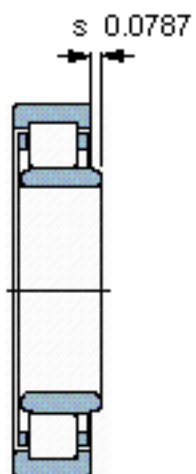

SKF NU 2204 ECP参数

主要尺寸	d	20	mm	-
	D	47	mm	-
	B	18	mm	-
基本额定载荷	C	29700	N	动载荷
	C_0	27500	N	静载荷
疲劳载荷极限	P_u	3450	N	-
额定转速	参考转速	16000	r/min	-
	极限转速	19000	r/min	-
重量	重量	140	g	-
型号	* SKF 探索者轴承	NU 2204 ECP	-	-
角圈	型号	-	-	-

SKF NU 2204 ECP图片

参考资料:<http://www.sozhou.com/p/250b270b.html>

计算系数

k_r 0,2