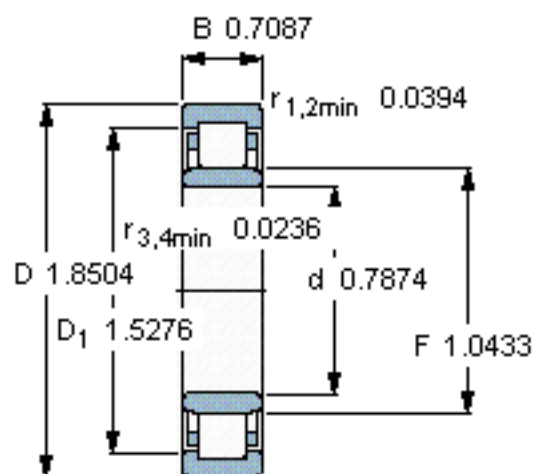

SKF NU 2204 ECP参数

主要尺寸	d	20	mm	-
	D	47	mm	-
	B	18	mm	-
基本额定载荷	C	29700	N	动载荷
	C_0	27500	N	静载荷
疲劳载荷极限	P_u	3450	N	-
额定转速	参考转速	16000	r/min	-
	极限转速	19000	r/min	-
重量	重量	140	g	-
型号	* SKF 探索者轴承	NU 2204 ECP	-	-
角圈	型号	-	-	-

SKF NU 2204 ECP图片

参考资料:<http://www.sozhou.com/p/250b270b.html>

计算系数

k_r 0,2