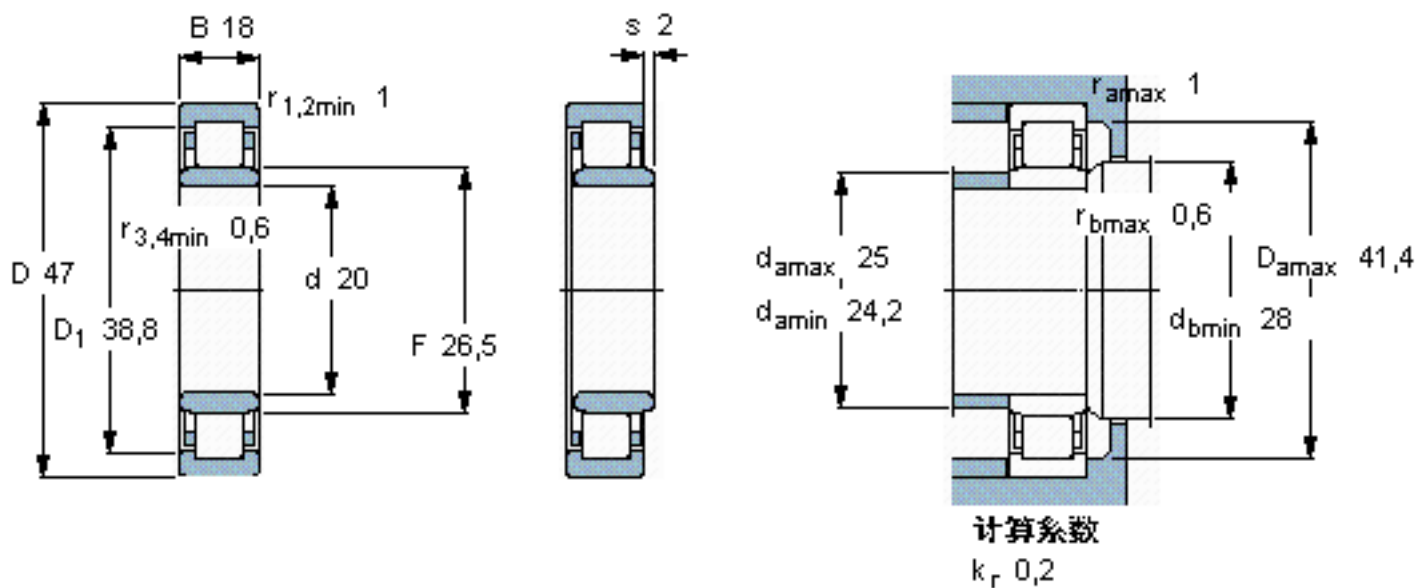

SKF NU 2204 ECP参数

主要尺寸	d	20	mm	-
	D	47	mm	-
	B	18	mm	-
基本额定载荷	C	29700	N	动载荷
	C_0	27500	N	静载荷
疲劳载荷极限	P_u	3450	N	-
额定转速	参考转速	16000	r/min	-
	极限转速	19000	r/min	-
重量	重量	140	g	-
型号	* SKF 探索者轴承	NU 2204 ECP	-	-
角圈	型号	-	-	-

SKF NU 2204 ECP图片

参考资料:<http://www.sozhou.com/p/250b270b.html>

计算系数

k_r 0,2