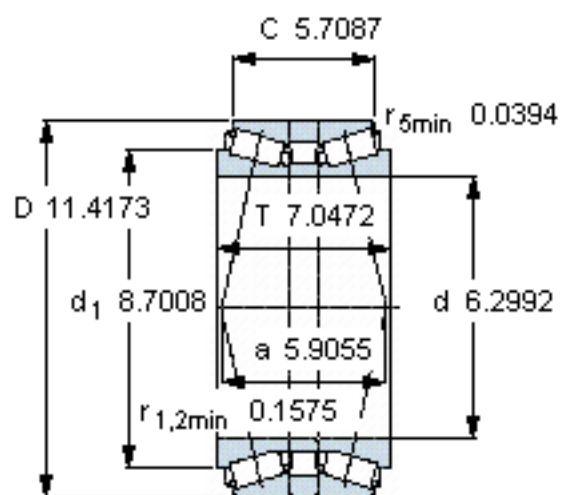

SKF 32232T179 J2/DB32C230参数

主要尺寸	d	160	mm	-
	D	290	mm	-
	B	179	mm	-
基本额定载荷	C	1510000	N	动载荷
	C_0	2800000	N	静载荷
疲劳载荷极限	P_u	265000	N	-
额定转速	参考转速	1300	r/min	-
	极限转速	2200	r/min	-
重量	重量	52500	g	-
型号	* SKF 探索者轴承	32232T179 J2/DB32C230	-	-

SKF 32232T179 J2/DB32C230图片

计算系数
e 0,43
Y₁ 1,6
Y₂ 2,3
Y₀ 1,6

参考资料:<http://www.sozhou.com/p/2508e73f.html>

计算系数

e 0,43

Y_1 1,6

Y_2 2,3

Y_0 1,6