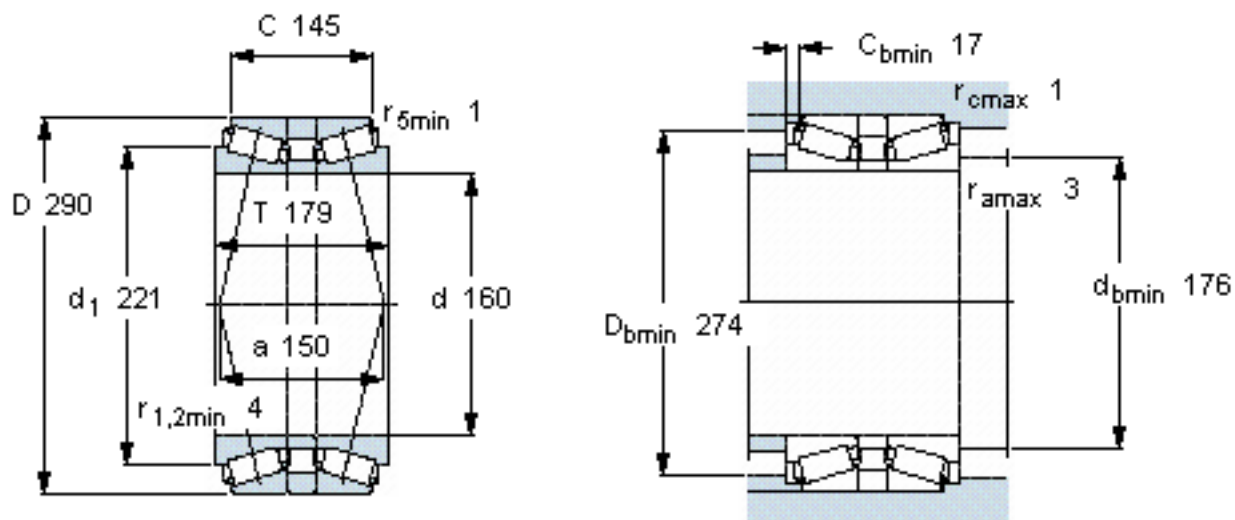

SKF 32232T179 J2/DB32C230参数

主要尺寸	d	160	mm	-
	D	290	mm	-
	B	179	mm	-
基本额定载荷	C	1510000	N	动载荷
	C_0	2800000	N	静载荷
疲劳载荷极限	P_u	265000	N	-
额定转速	参考转速	1300	r/min	-
	极限转速	2200	r/min	-
重量	重量	52500	g	-
型号	* SKF 探索者轴承	32232T179 J2/DB32C230	-	-

SKF 32232T179 J2/DB32C230图片

计算系数
e 0,43
Y₁ 1,6
Y₂ 2,3
Y₀ 1,6

参考资料:<http://www.sozhou.com/p/2508e73f.html>

计算系数

e 0,43

Y_1 1,6

Y_2 2,3

Y_0 1,6