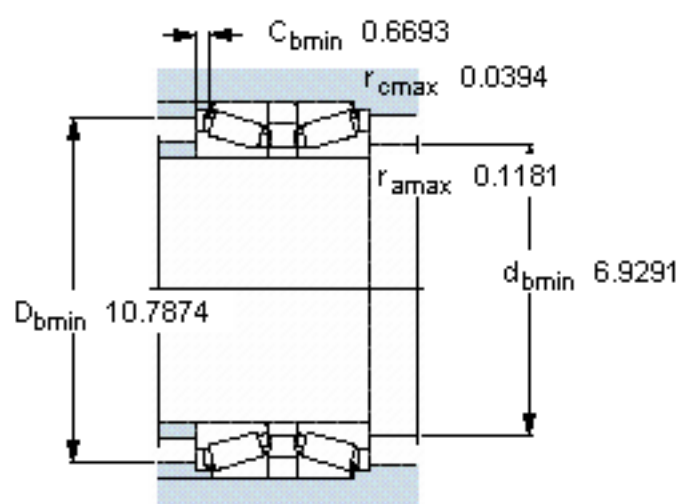

SKF 32232T179 J2/DB32C230参数

主要尺寸	d	160	mm	-
	D	290	mm	-
	B	179	mm	-
基本额定载荷	C	1510000	N	动载荷
	C_0	2800000	N	静载荷
疲劳载荷极限	P_u	265000	N	-
额定转速	参考转速	1300	r/min	-
	极限转速	2200	r/min	-
重量	重量	52500	g	-
型号	* SKF 探索者轴承	32232T179 J2/DB32C230	-	-

SKF 32232T179 J2/DB32C230图片

计算系数
e 0,43
Y₁ 1,6
Y₂ 2,3
Y₀ 1,6

参考资料:<http://www.sozhou.com/p/2508e73f.html>

计算系数

e 0,43

Y_1 1,6

Y_2 2,3

Y_0 1,6