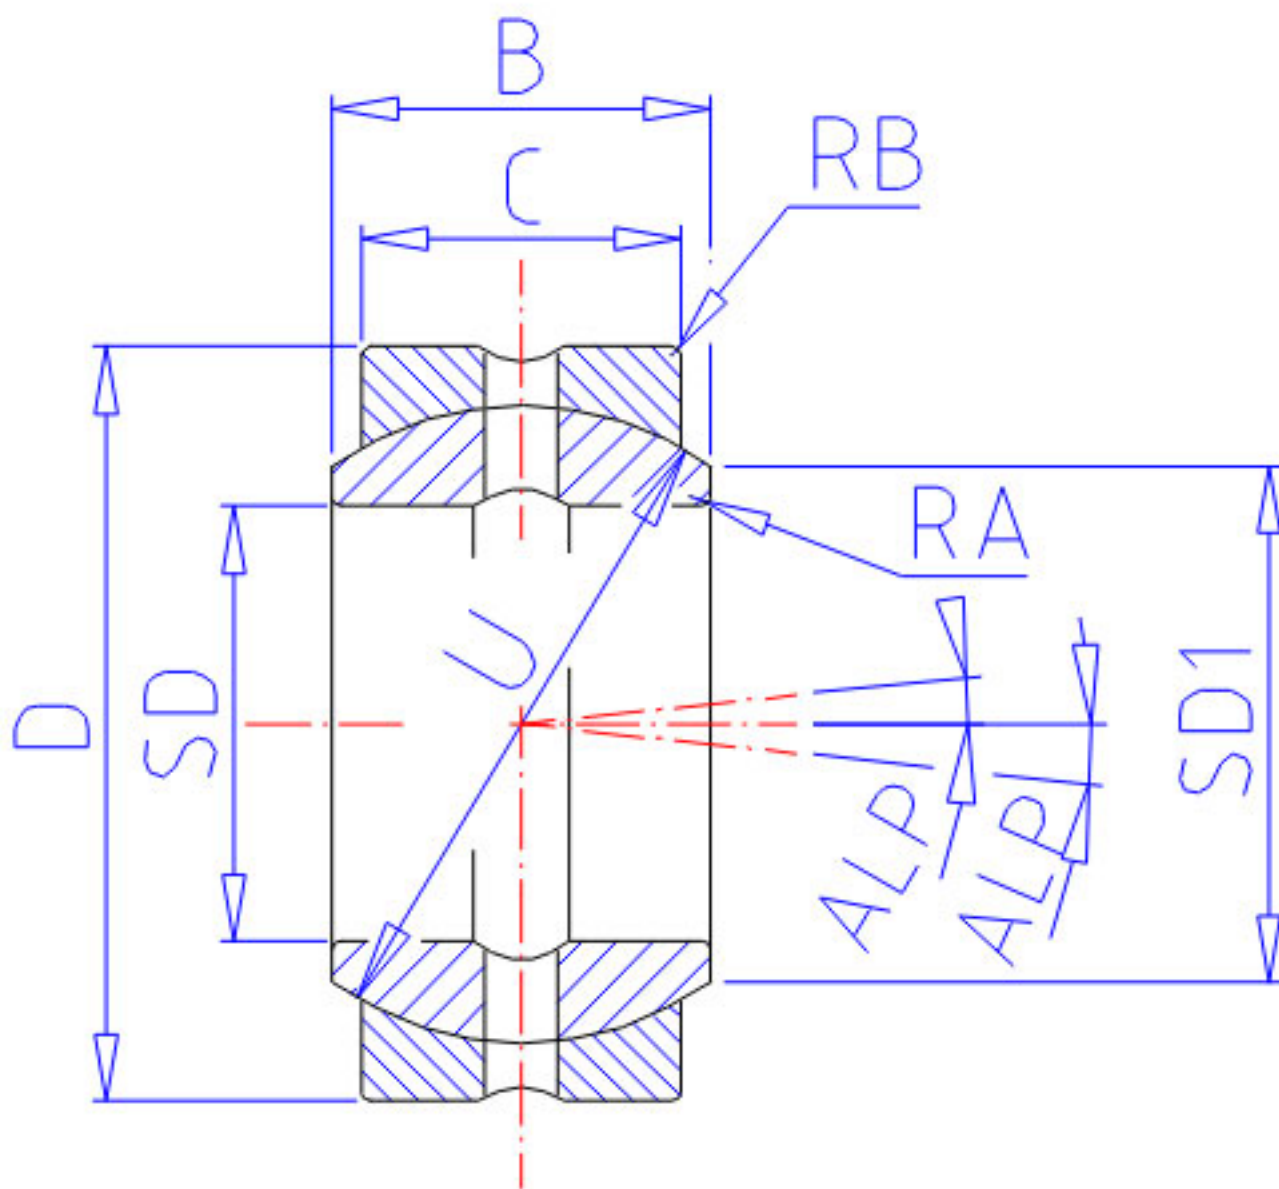

参考资料:<http://www.sozhou.com/p/24df8693.html>