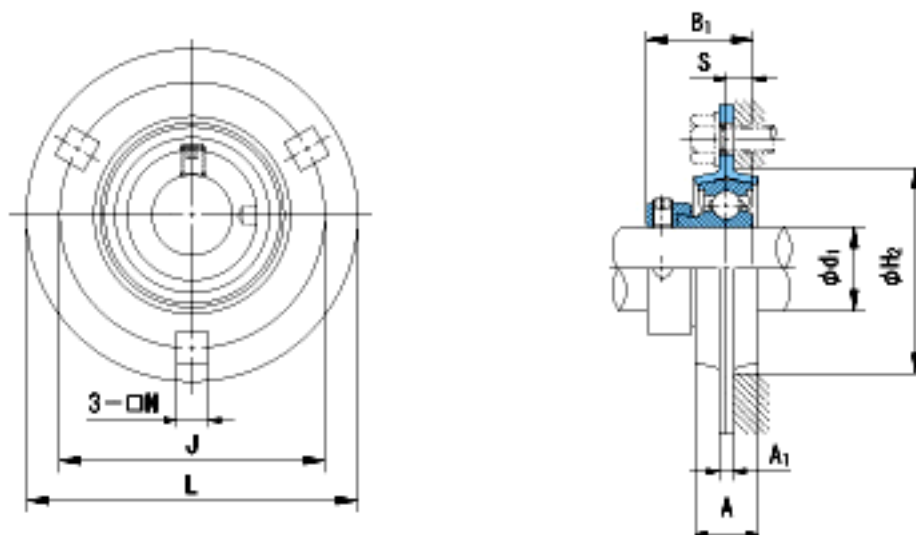

NACHI KHPF207A参数

外形尺寸	L	122	mm	-	
	J	100	mm	-	
	N	11	mm	-	
安装尺寸	d1	35	mm	-	
	A	20	mm	-	
	A1	5.2	mm	-	
	H2	81	mm	-	
	B1	38.9	mm	-	
	S	9.5	mm	-	
	重量	Mass	820	g	重量
	基本额定载荷	Cr	25900	N	动载荷
Cor		15400	N	静载荷	
极限速度	Grease	-	r/min	脂润滑	
	Oil	-	r/min	油润滑	

NACHI KHPF207A图片

参考资料:<http://www.sozhou.com/p/24baaa27.html>