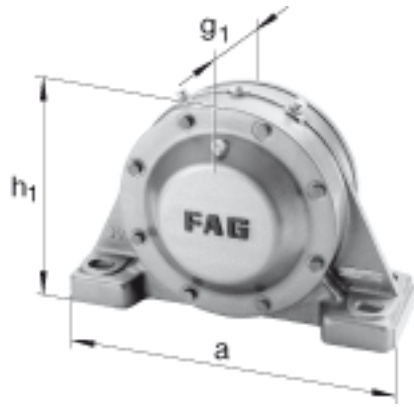

参考资料:<http://www.sozhou.com/p/244c8e86.html>