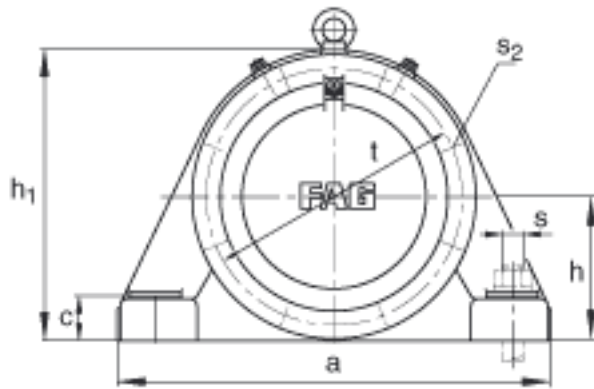

参考资料:<http://www.sozhou.com/p/244c8e86.html>