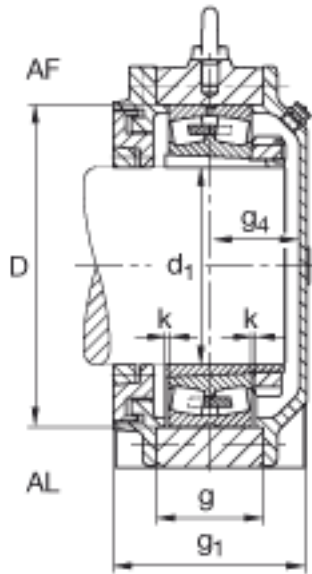

FAG BND3240-H-W-Y-AL-S参数

尺寸	s_1	260	mm	-
	b	240	mm	-
	c	75	mm	-
	D	360	mm	-
	g	158	mm	-
	s_4	114	mm	-
	h	235	mm	-
	k	4	mm	-
	m	640	mm	-
	n	140	mm	-
	d_1	180	mm	-
	a	780	mm	-
	h_1	475	mm	-
	s	M36		-
说明	s_2	M16		-
尺寸	t	420	mm	-
	u	42	mm	-
	v	52	mm	-
说明	s_2	8		数量
		23240K		型号, 轴承
其他		H2340		质量, 紧定套
重量	m_1	205000	g	质量, 轴承座
说明		BND3240		型号, 轴承座

FAG BND3240-H-W-Y-AL-S图片

参考资料:<http://www.sozhou.com/p/244c8e86.html>