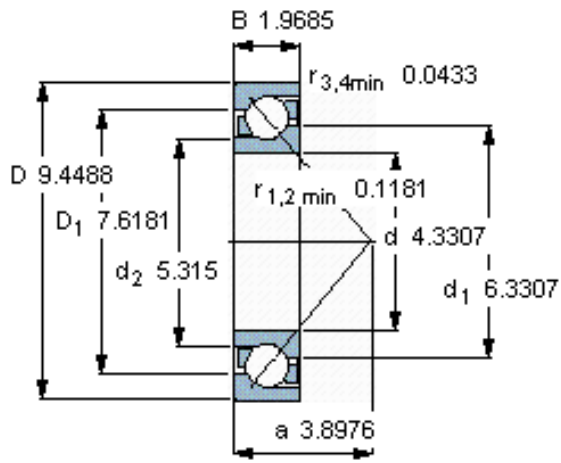

### SKF 7322 BEGAM参数

主要尺寸	d	110	mm	-
	D	240	mm	-
	B	50	mm	-
基本额定载荷	C	240000	N	动载荷
	$C_0$	245000	N	静载荷
疲劳载荷极限	$P_u$	7800	N	-
额定转速	参考转速	3600	r/min	-
	极限转速	3600	r/min	-
重量	重量	10700	g	-
型号	* SKF 探索者轴承	7322 BEGAM	-	-

### SKF 7322 BEGAM图片

参考资料:<http://www.sozhou.com/p/24367217.html>

**计算系数**

- $k_r$  0,1
- $k_a$  1,6
- $e$  1,14
- $X$  0,35
- $Y$  0,57
- $Y_0$  0,26