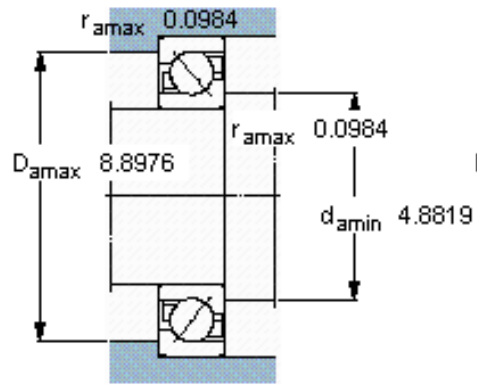

### SKF 7322 BEGAM参数

主要尺寸	d	110	mm	-
	D	240	mm	-
	B	50	mm	-
基本额定载荷	C	240000	N	动载荷
	$C_0$	245000	N	静载荷
疲劳载荷极限	$P_u$	7800	N	-
额定转速	参考转速	3600	r/min	-
	极限转速	3600	r/min	-
重量	重量	10700	g	-
型号	* SKF 探索者轴承	7322 BEGAM	-	-

### SKF 7322 BEGAM图片

参考资料:<http://www.sozhou.com/p/24367217.html>

**计算系数**

- $k_r$  0,1
- $k_a$  1,6
- $e$  1,14
- $X$  0,35
- $Y$  0,57
- $Y_0$  0,26