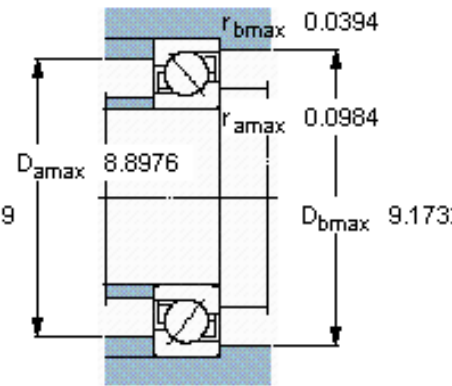

### SKF 7322 BEGAM参数

主要尺寸	d	110	mm	-
	D	240	mm	-
	B	50	mm	-
基本额定载荷	C	240000	N	动载荷
	$C_0$	245000	N	静载荷
疲劳载荷极限	$P_u$	7800	N	-
额定转速	参考转速	3600	r/min	-
	极限转速	3600	r/min	-
重量	重量	10700	g	-
型号	* SKF 探索者轴承	7322 BEGAM	-	-

### SKF 7322 BEGAM图片

参考资料:<http://www.sozhou.com/p/24367217.html>

**计算系数**

- $k_r$  0,1
- $k_a$  1,6
- $e$  1,14
- $X$  0,35
- $Y$  0,57
- $Y_0$  0,26