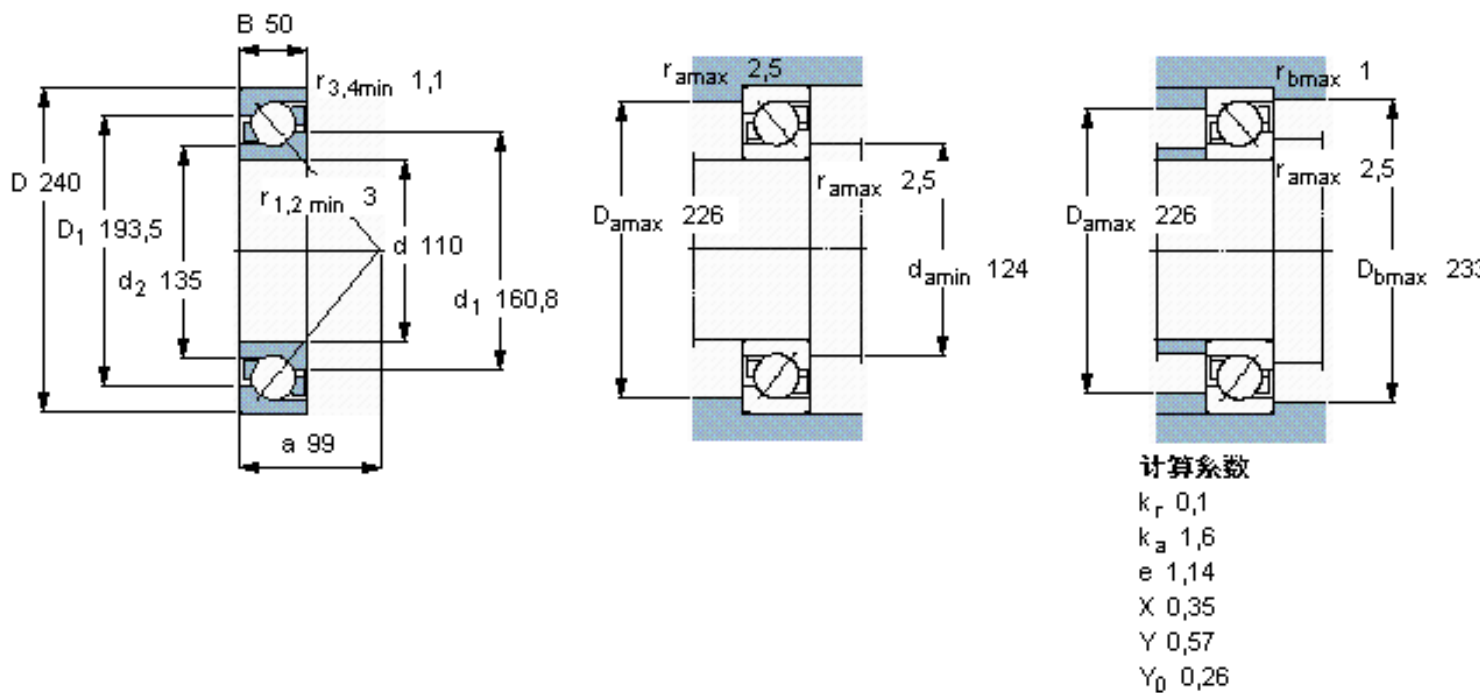

### SKF 7322 BEGAM参数

主要尺寸	d	110	mm	-
	D	240	mm	-
	B	50	mm	-
基本额定载荷	C	240000	N	动载荷
	$C_0$	245000	N	静载荷
疲劳载荷极限	$P_u$	7800	N	-
额定转速	参考转速	3600	r/min	-
	极限转速	3600	r/min	-
重量	重量	10700	g	-
型号	* SKF 探索者轴承	7322 BEGAM	-	-

### SKF 7322 BEGAM图片

参考资料:<http://www.sozhou.com/p/24367217.html>

**计算系数**

- $k_r$  0,1
- $k_a$  1,6
- $e$  1,14
- $X$  0,35
- $Y$  0,57
- $Y_0$  0,26