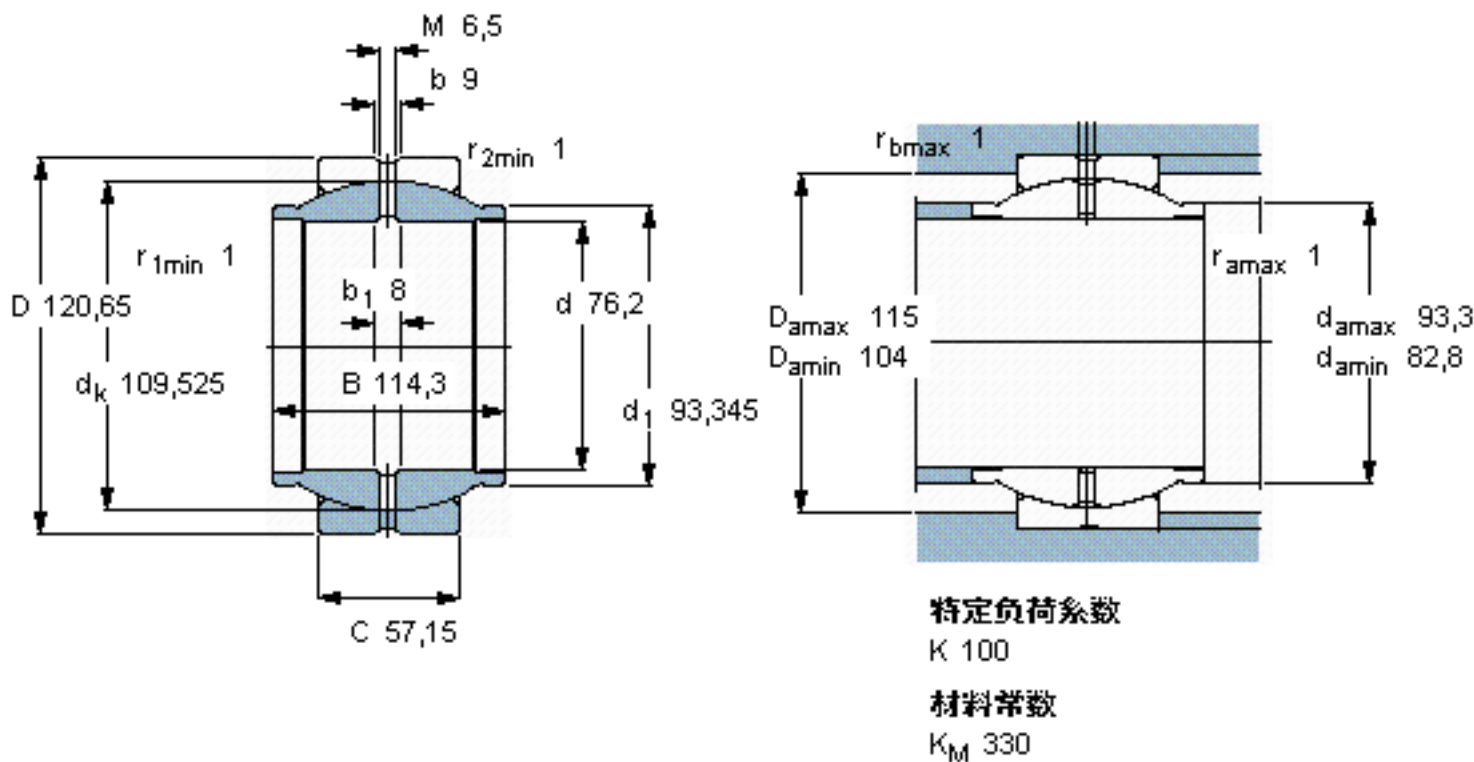

SKF GEZM 300 ES参数

主要尺寸	d	76.2	mm	-
	D	120.65	mm	-
	B	114.3	mm	-
	C	57.15	mm	-
倾斜角	±	9	度	-
基本额定载荷	C	500000	N	动载荷
	C_0	1500000	N	静载荷
重量	重量	3978	g	-
型号	型号	GEZM 300 ES	-	-

SKF GEZM 300 ES图片

参考资料: <http://www.sozhou.com/p/23fe71ca.html>