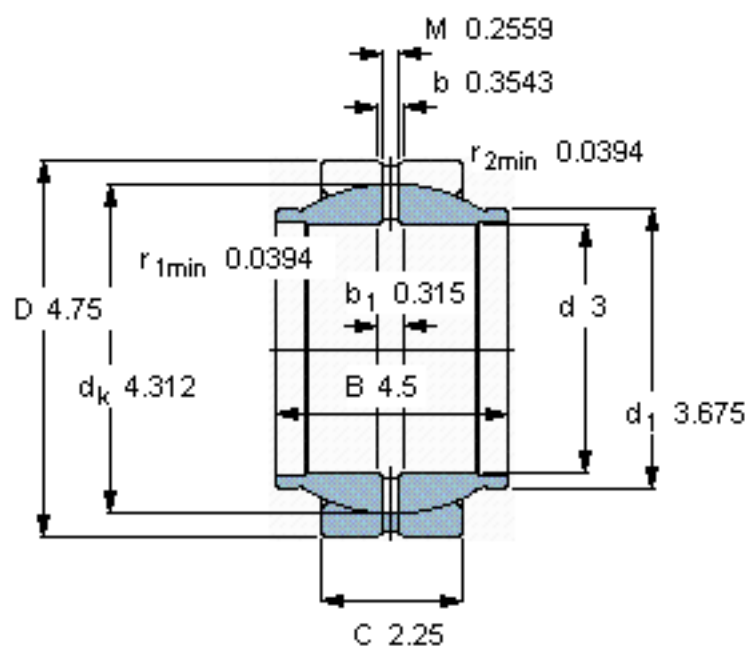

SKF GEZM 300 ES参数

主要尺寸	d	76.2	mm	-
	D	120.65	mm	-
	B	114.3	mm	-
	C	57.15	mm	-
倾斜角	±	9	度	-
基本额定载荷	C	500000	N	动载荷
	C_0	1500000	N	静载荷
重量	重量	3978	g	-
型号	型号	GEZM 300 ES	-	-

SKF GEZM 300 ES图片

参考资料: <http://www.sozhou.com/p/23fe71ca.html>

特定負荷係数

K 100

材料係数

K_M 330