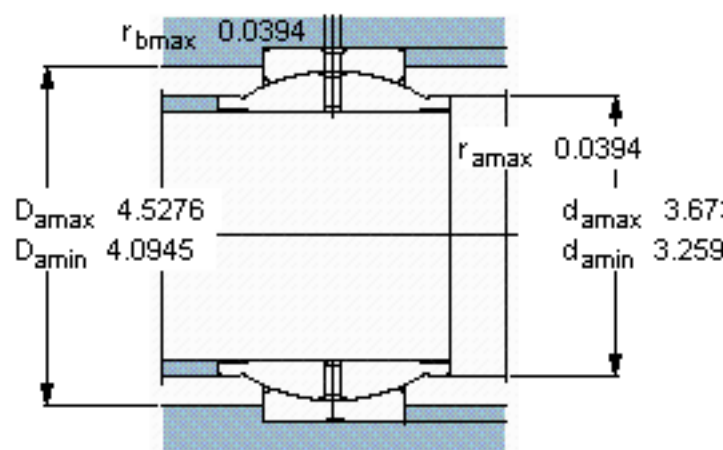

SKF GEZM 300 ES参数

主要尺寸	d	76.2	mm	-
	D	120.65	mm	-
	B	114.3	mm	-
	C	57.15	mm	-
倾斜角	±	9	度	-
基本额定载荷	C	500000	N	动载荷
	C_0	1500000	N	静载荷
重量	重量	3978	g	-
型号	型号	GEZM 300 ES	-	-

SKF GEZM 300 ES图片

参考资料: <http://www.sozhou.com/p/23fe71ca.html>