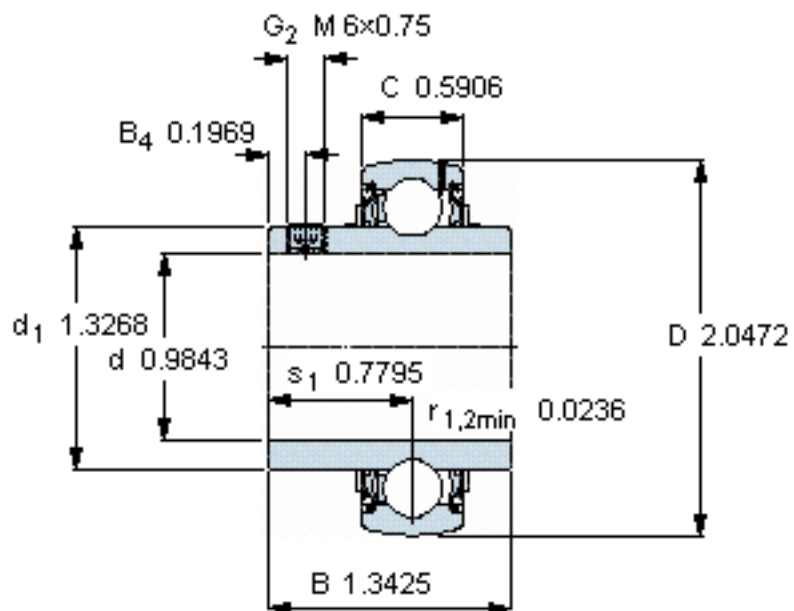

SKF YAR 205-2F参数

主要尺寸	d	25	mm	-
	D	52	mm	-
	B	34.1	mm	-
	C	15	mm	-
基本额定载荷	C	14000	N	动载荷
	C_0	7800	N	静载荷
疲劳载荷极限	P_u	335	N	-
极限转速	带h6轴公差	7000	r/min	-
重量	重量	170	g	-
型号	型号	YAR 205-2F	-	-

SKF YAR 205-2F图片

六角键销尺寸 [mm]

3

推荐的紧固扭矩 [Nm]

4

适宜的橡胶活圈

RIS 205

计算系数

f_0 14

参考资料: <http://www.sozhou.com/p/23e1df46.html>

六角键销尺寸 [mm]

3

推荐的紧固扭矩 [Nm]

4

适宜的橡胶活圈

RIS 205

计算系数

f_0 14