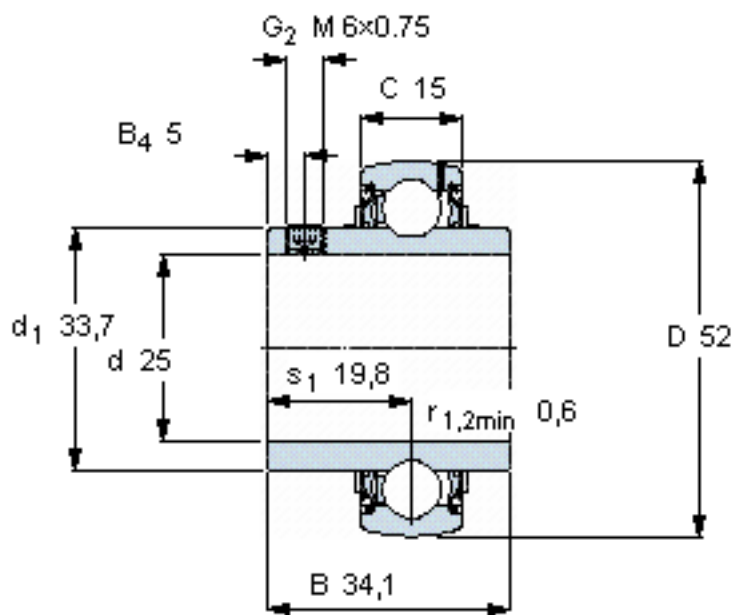

SKF YAR 205-2F参数

主要尺寸	d	25	mm	-
	D	52	mm	-
	B	34.1	mm	-
	C	15	mm	-
基本额定载荷	C	14000	N	动载荷
	C_0	7800	N	静载荷
疲劳载荷极限	P_u	335	N	-
极限转速	带h6轴公差	7000	r/min	-
重量	重量	170	g	-
型号	型号	YAR 205-2F	-	-

SKF YAR 205-2F图片

六角键销尺寸 [mm]

3

推荐的紧固扭矩 [Nm]

4

适宜的橡胶活圈

RIS 205

计算系数

f_0 14

参考资料: <http://www.sozhou.com/p/23e1df46.html>

六角键销尺寸 [mm]

3

推荐的紧固扭矩 [Nm]

4

适宜的橡胶活圈

RIS 205

计算系数

f_0 14