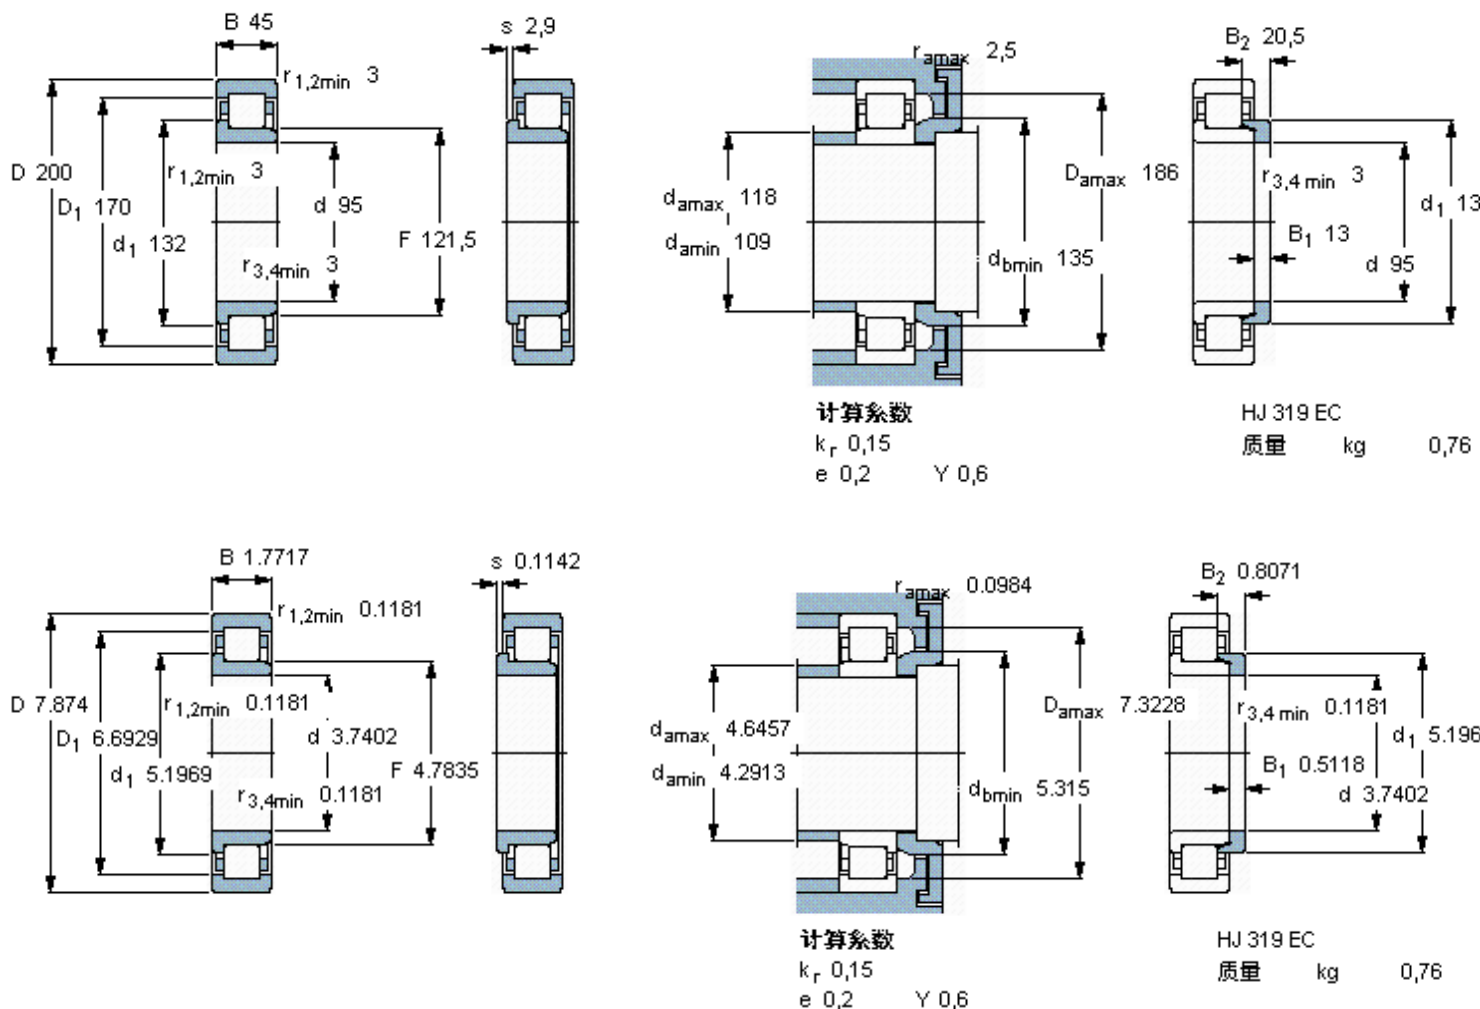

SKF NJ 319 ECJ \*参数

主要尺寸	d	95	mm	-
	D	200	mm	-
	B	45	mm	-
基本额定载荷	C	390000	N	动载荷
	$C_0$	390000	N	静载荷
疲劳载荷极限	$P_u$	46500	N	-
额定转速	参考转速	3600	r/min	-
	极限转速	4300	r/min	-
重量	重量	6450	g	-
型号	* SKF 探索者轴承	NJ 319 ECJ *	-	-
角圈	型号	HJ 319 EC	-	-

SKF NJ 319 ECJ \*图片

参考资料:<http://www.sozhou.com/p/23d9a332.html>