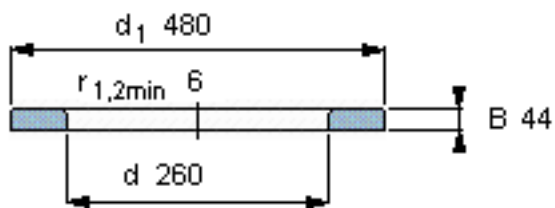

SKF WS 89452参数

尺寸	d	260	mm	-
	D	-	mm	-
	B	44	mm	-
	d ₁	480	mm	-
	D ₁	-	mm	-
	r ₁ 、r _{1.2}	6	mm	-
重量	重量	43900	g	-
型号	型号	WS 89452	-	-

SKF WS 89452图片

轴垫圈

轴垫圈

参考资料:<http://www.sozhou.com/p/23c9cf9f.html>