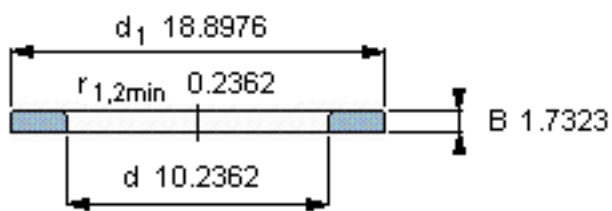

SKF WS 89452参数

尺寸	d	260	mm	-
	D	-	mm	-
	B	44	mm	-
	d ₁	480	mm	-
	D ₁	-	mm	-
	r ₁ 、r _{1.2}	6	mm	-
重量	重量	43900	g	-
型号	型号	WS 89452	-	-

SKF WS 89452图片

轴垫圈

轴垫圈

参考资料:<http://www.sozhou.com/p/23c9cf9f.html>