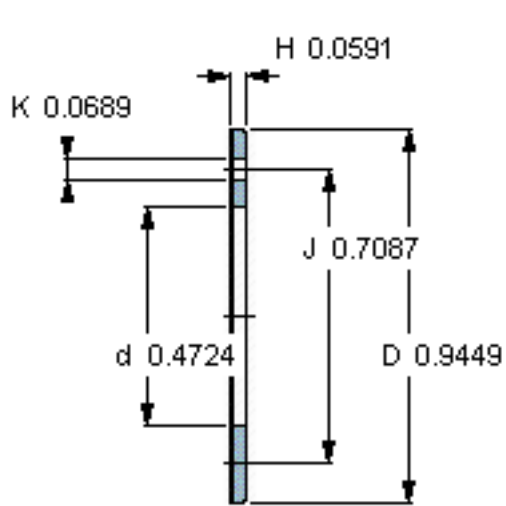

SKF PCMW 122401.5 B参数

主要尺寸	d	12	mm	-
	D	24	mm	-
	H	1.5	mm	-
	J	18	mm	-
	K	1.75	mm	-
基本额定载荷	C	28000	N	动载荷
	C_0	85000	N	静载荷
重量	重量	4	g	-
型号	型号	PCMW 122401.5 B	-	-

SKF PCMW 122401.5 B图片

特定负荷系数
材料常数

K 80
 K_M 300

参考资料: <http://www.sozhou.com/p/23c31deb.html>

特定負荷系数
材料常数

K 80
 K_M 300