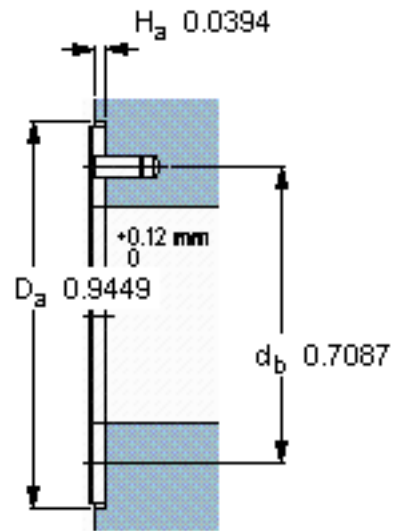

SKF PCMW 122401.5 B参数

主要尺寸	d	12	mm	-
	D	24	mm	-
	H	1.5	mm	-
	J	18	mm	-
	K	1.75	mm	-
基本额定载荷	C	28000	N	动载荷
	C_0	85000	N	静载荷
重量	重量	4	g	-
型号	型号	PCMW 122401.5 B	-	-

SKF PCMW 122401.5 B图片

特定负荷系数
材料常数

K 80
 K_M 300

参考资料: <http://www.sozhou.com/p/23c31deb.html>

特定負荷系数
材料常数

K 80
 K_M 300