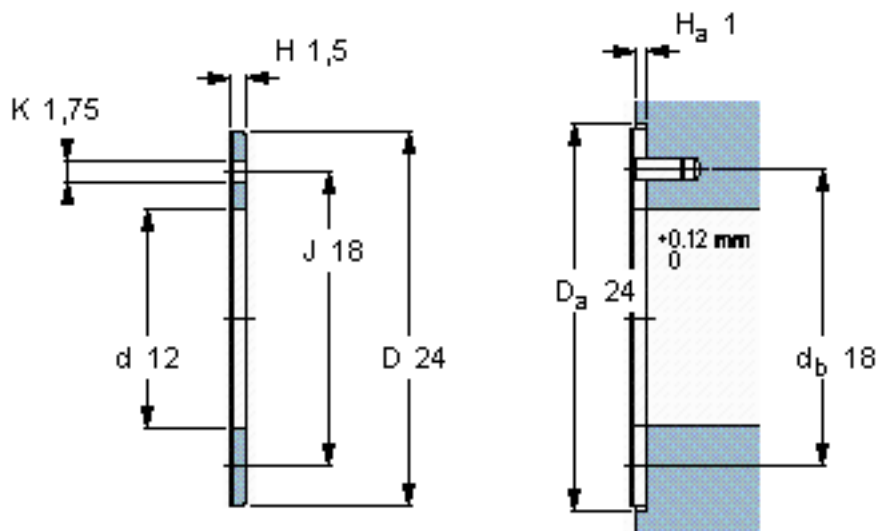

SKF PCMW 122401.5 B参数

主要尺寸	d	12	mm	-
	D	24	mm	-
	H	1.5	mm	-
	J	18	mm	-
	K	1.75	mm	-
基本额定载荷	C	28000	N	动载荷
	C_0	85000	N	静载荷
重量	重量	4	g	-
型号	型号	PCMW 122401.5 B	-	-

SKF PCMW 122401.5 B图片

特定负荷系数
材料常数

K 80
 K_M 300