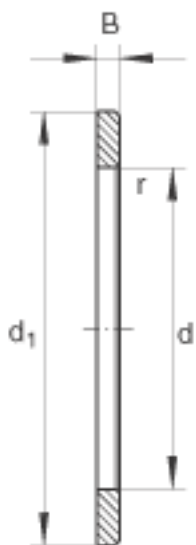

INA WS81138参数

尺寸	d	190	mm	-
	d ₁	237	mm	-
	B	11	mm	-
	r _{min}	1.1	mm	-
重量	m	1450	g	质量

INA WS81138图片

参考资料:<http://www.sozhou.com/p/23c0e31f.html>