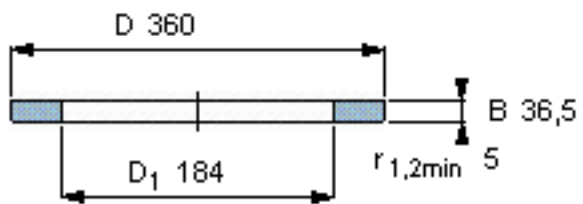

SKF GS 89436参数

尺寸	d	180	mm	-
	D	360	mm	-
	B	36.5	mm	-
	d <sub>1</sub>	-	mm	-
	D <sub>1</sub>	184	mm	-
	r <sub>1</sub> 、r <sub>1.2</sub>	5	mm	-
重量	重量	21700	g	-
型号	型号	GS 89436	-	-

SKF GS 89436图片

轴承座垫圈

轴承座垫圈