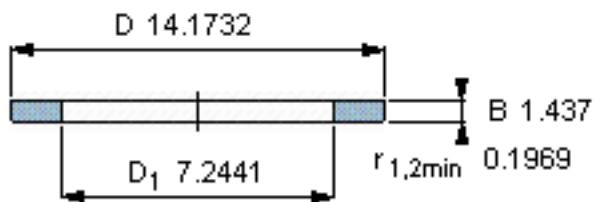

SKF GS 89436参数

尺寸	d	180	mm	-
	D	360	mm	-
	B	36.5	mm	-
	d <sub>1</sub>	-	mm	-
	D <sub>1</sub>	184	mm	-
	r <sub>1</sub> 、r <sub>1.2</sub>	5	mm	-
重量	重量	21700	g	-
型号	型号	GS 89436	-	-

SKF GS 89436图片

轴承座垫圈

轴承座垫圈