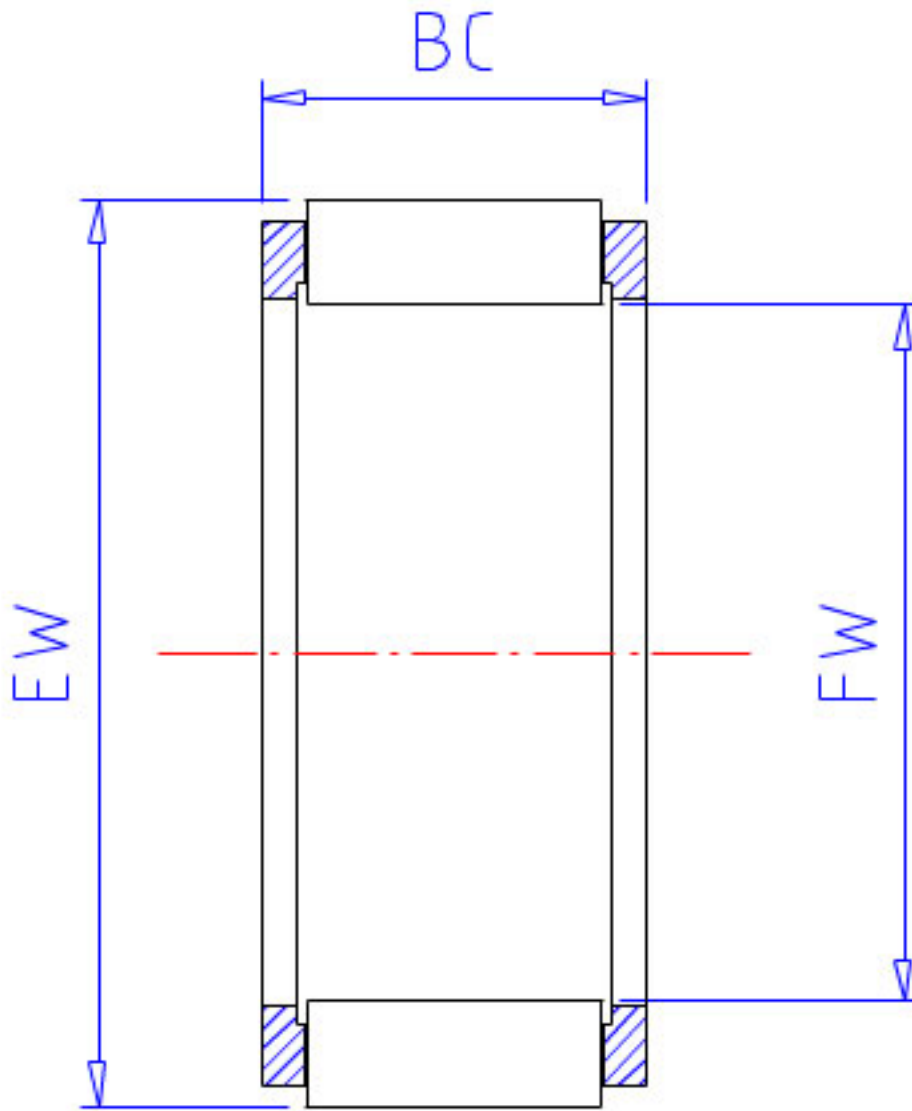

NSK FWF-243015-E参数

型号	型号	FWF-243015-E		-
外形尺寸	FW	24.00	mm	内径
	EW	30.00	mm	外径
	BC	15.0	mm	宽度
基本额定载荷	CR	15600	N	动载荷
	COR	20300	N	静载荷
	CRK	1590	kgf	动载荷
	CORK	2070	kgf	静载荷
重量	MASS	17.0	g	重量

NSK FWF-243015-E图片