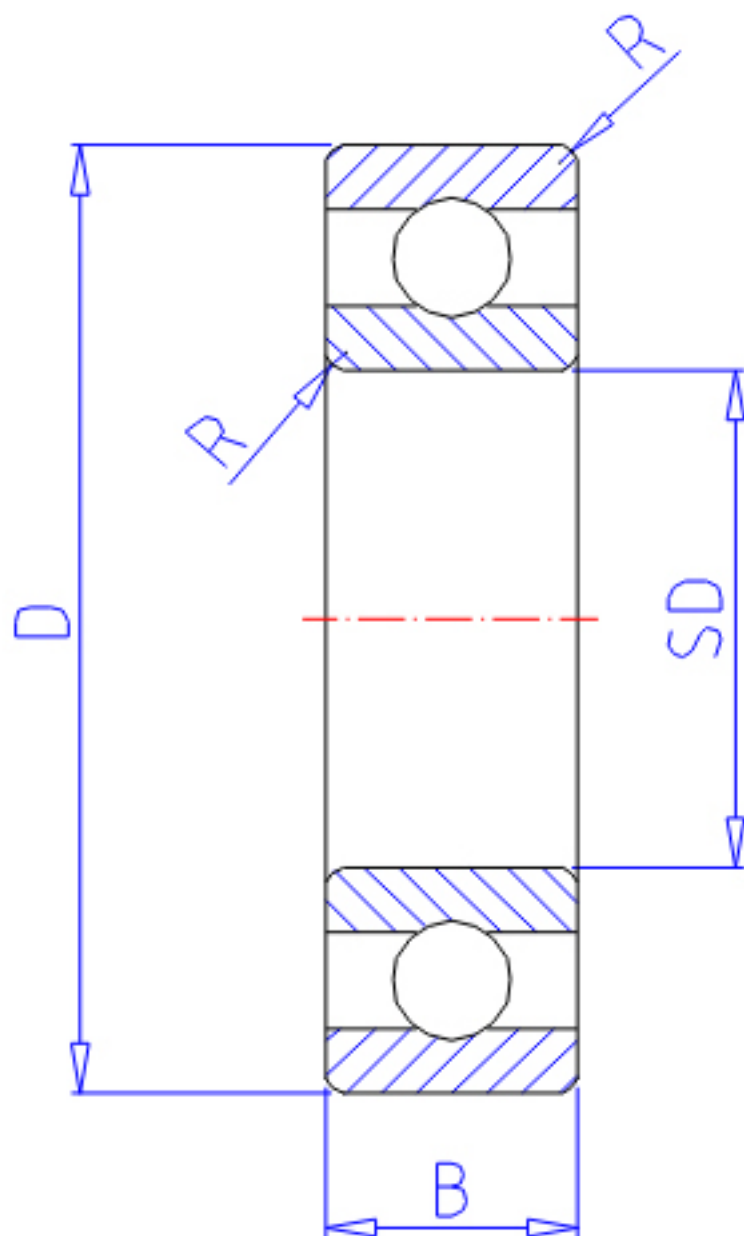

NTN 6332参数

主要尺寸	SD	160	mm	-
	D	340	mm	外径
	B	68	mm	宽度
	R	4.0	mm	-
型号	ORDER	6332		型号
基本额定载荷	CR	278000	N	动载荷
	COR	286000	N	静载荷
	CRF	28300	kgf	动载荷
	CORF	29200	kgf	静载荷
极限转速	LSG	1900	r/min	脂润滑
	LSO	2300	r/min	油润滑
重量	MASS	26000	g	重量

NTN 6332图片

参考资料:<http://www.sozhou.com/p/232ac1ff.html>