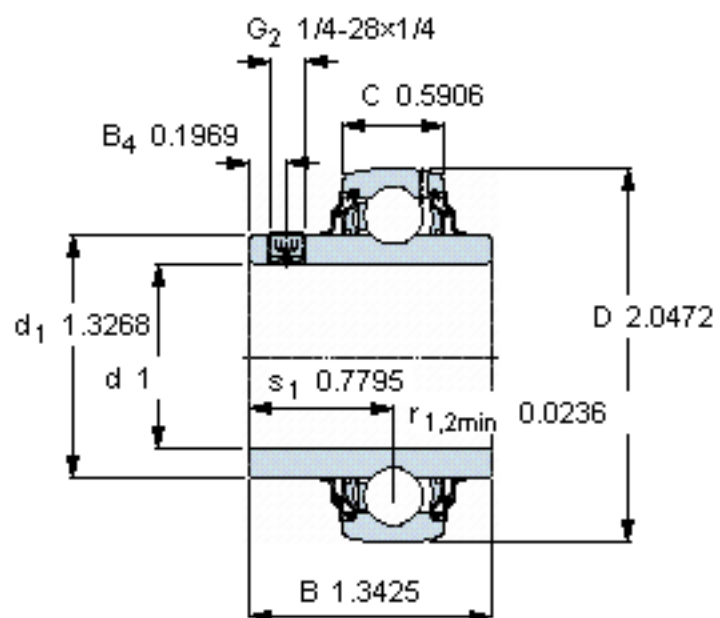

SKF YAR 205-100-2RF参数

主要尺寸	d	25.4	mm	-
	D	52	mm	-
	B	34.1	mm	-
	C	15	mm	-
基本额定载荷	C	14000	N	动载荷
	C_0	7800	N	静载荷
疲劳载荷极限	P_u	335	N	-
极限转速	带h6轴公差	4300	r/min	-
重量	重量	170	g	-
型号	型号	YAR 205-100-2RF	-	-

SKF YAR 205-100-2RF图片

六角键销尺寸 [mm]
3,175

推荐的紧固扭矩 [Nm]
4

适宜的橡胶活圈
RIS 205

计算系数
 f_0 14

参考资料: <http://www.sozhou.com/p/22f19c12.html>

六角键销尺寸 [mm]

3,175

推荐的紧固扭矩 [Nm]

4

适宜的橡胶活圈

RIS 205

计算系数

f_0 14