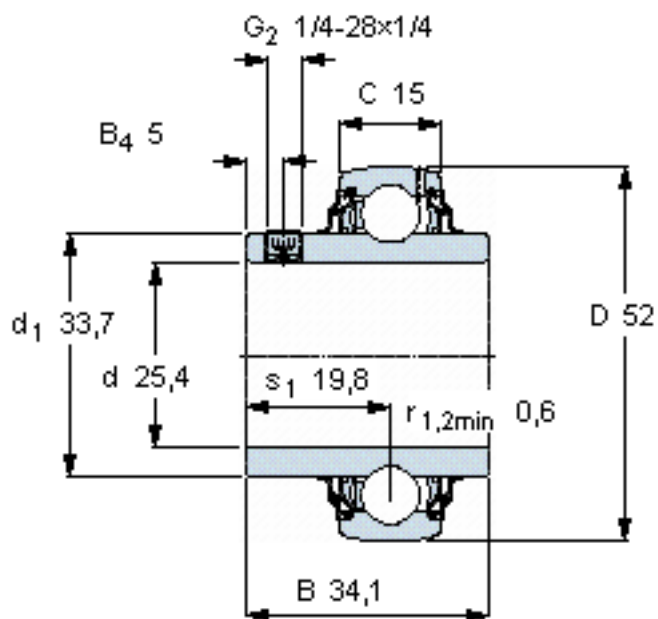

SKF YAR 205-100-2RF参数

主要尺寸	d	25.4	mm	-
	D	52	mm	-
	B	34.1	mm	-
	C	15	mm	-
基本额定载荷	C	14000	N	动载荷
	C_0	7800	N	静载荷
疲劳载荷极限	P_u	335	N	-
极限转速	带h6轴公差	4300	r/min	-
重量	重量	170	g	-
型号	型号	YAR 205-100-2RF	-	-

SKF YAR 205-100-2RF图片

六角键销尺寸 [mm]
3,175

推荐的紧固扭矩 [Nm]
4

适宜的橡胶活圈
RIS 205

计算系数
 f_0 14

参考资料: <http://www.sozhou.com/p/22f19c12.html>

六角键销尺寸 [mm]

3,175

推荐的紧固扭矩 [Nm]

4

适宜的橡胶活圈

RIS 205

计算系数

f_0 14