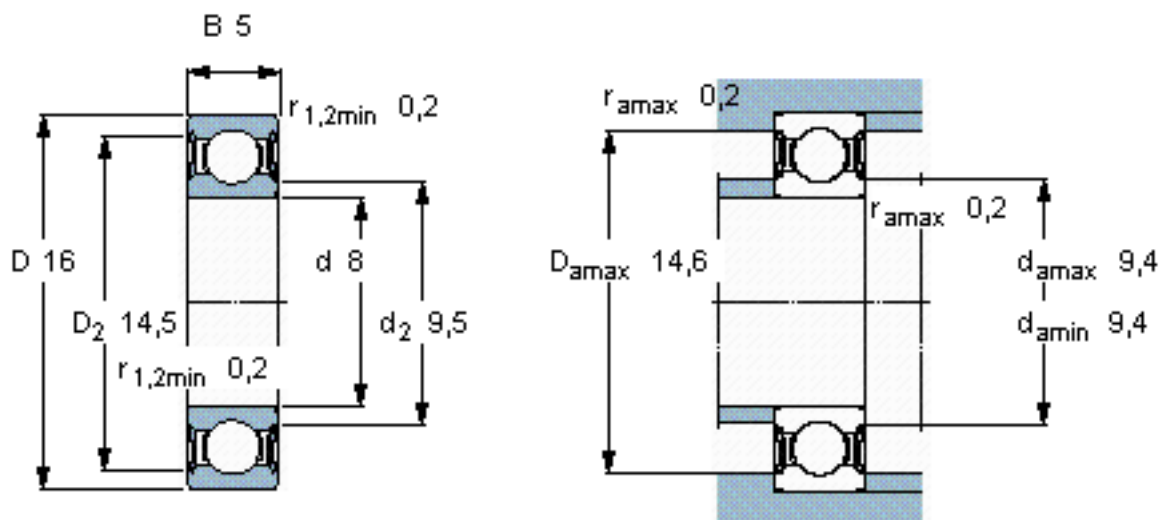

SKF 628/8-2RS1/W64参数

主要尺寸	d	8	mm	-
	D	16	mm	-
	B	5	mm	-
基本额定载荷	C	1330	N	动载荷
	C_0	570	N	静载荷
疲劳载荷极限	P_u	24	N	-
极限转速	极限转速	20000	r/min	-
重量	重量	4	g	-
型号	* SKF 探索者轴承	628/8-2RS1/W64	-	-

SKF 628/8-2RS1/W64图片

计算系数