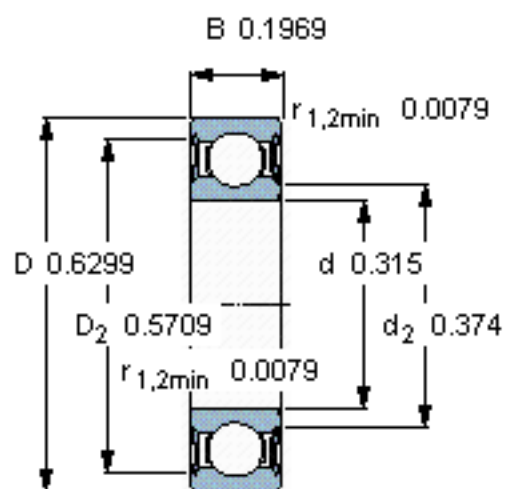

计算系数

k_r 0,015

f_0 11