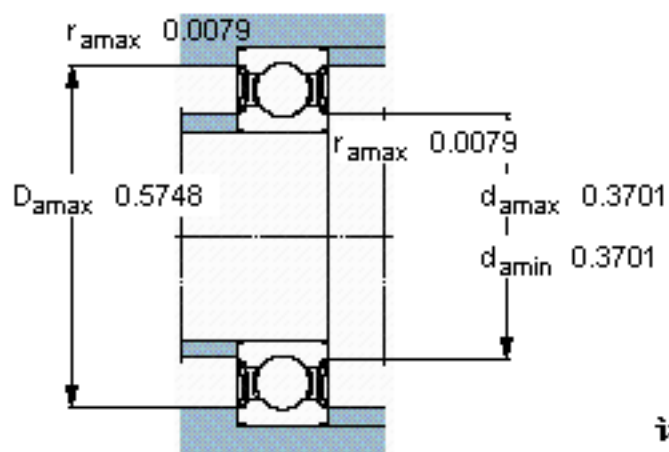

计算系数

k_r 0,015

f_0 11