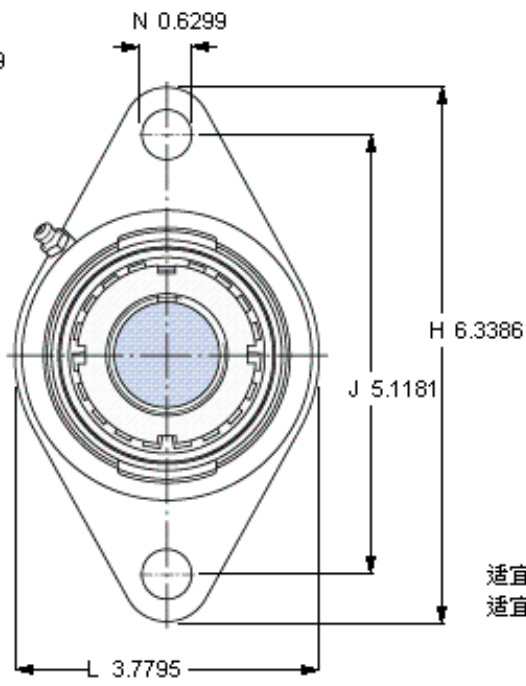

SKF FYTJ 35 KF参数

主要尺寸	d_1	30	mm	-
	A_1	34	mm	-
	J	130	mm	-
	L	96	mm	-
	T	43.3	mm	-
基本额定载荷	C	25500	N	动载荷
	C_0	15300	N	静载荷
极限转速	极限转速	5300	r/min	-
重量	重量	1300	g	-
型号	无紧定套的轴承单元	FYTJ 35 KF	-	-
	轴承座	FYTJ 507	-	-
	轴承	YSA 207-2FK	-	-
	紧定套	H 2307	-	-

SKF FYTJ 35 KF图片

参考资料: <http://www.sozhou.com/p/22b0f1b4.html>

适宜的止动环 [Nm]
 适宜的钩形扳手