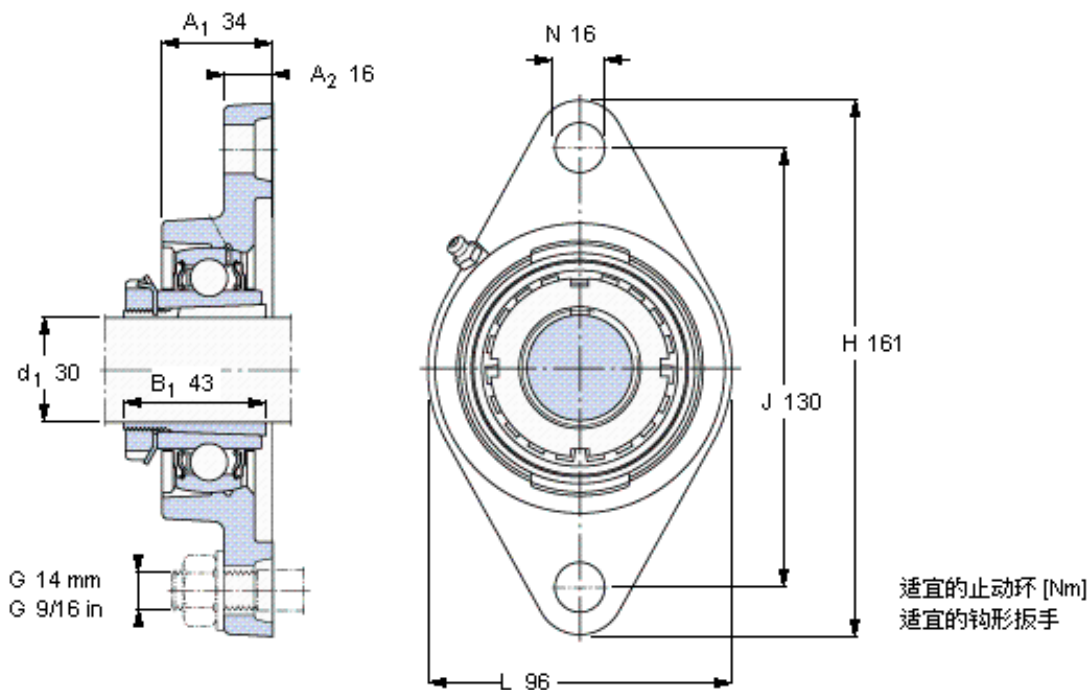

SKF FYTJ 35 KF参数

主要尺寸	d_1	30	mm	-
	A_1	34	mm	-
	J	130	mm	-
	L	96	mm	-
	T	43.3	mm	-
基本额定载荷	C	25500	N	动载荷
	C_0	15300	N	静载荷
极限转速	极限转速	5300	r/min	-
重量	重量	1300	g	-
型号	无紧定套的轴承单元	FYTJ 35 KF	-	-
	轴承座	FYTJ 507	-	-
	轴承	YSA 207-2FK	-	-
	紧定套	H 2307	-	-

SKF FYTJ 35 KF图片

参考资料: <http://www.sozhou.com/p/22b0f1b4.html>