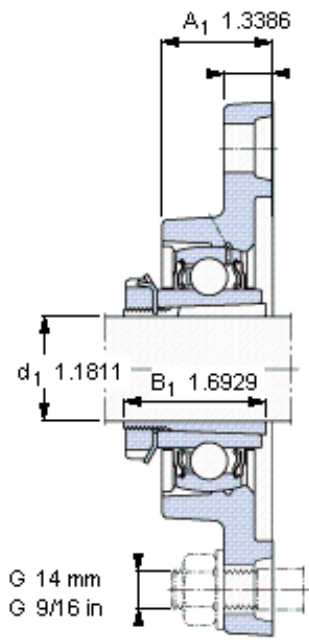

SKF FYTJ 35 KF参数

主要尺寸	d_1	30	mm	-
	A_1	34	mm	-
	J	130	mm	-
	L	96	mm	-
	T	43.3	mm	-
基本额定载荷	C	25500	N	动载荷
	C_0	15300	N	静载荷
极限转速	极限转速	5300	r/min	-
重量	重量	1300	g	-
型号	无紧定套的轴承单元	FYTJ 35 KF	-	-
	轴承座	FYTJ 507	-	-
	轴承	YSA 207-2FK	-	-
	紧定套	H 2307	-	-

SKF FYTJ 35 KF图片

参考资料: <http://www.sozhou.com/p/22b0f1b4.html>

适宜的止动环 [Nm]
 适宜的钩形扳手