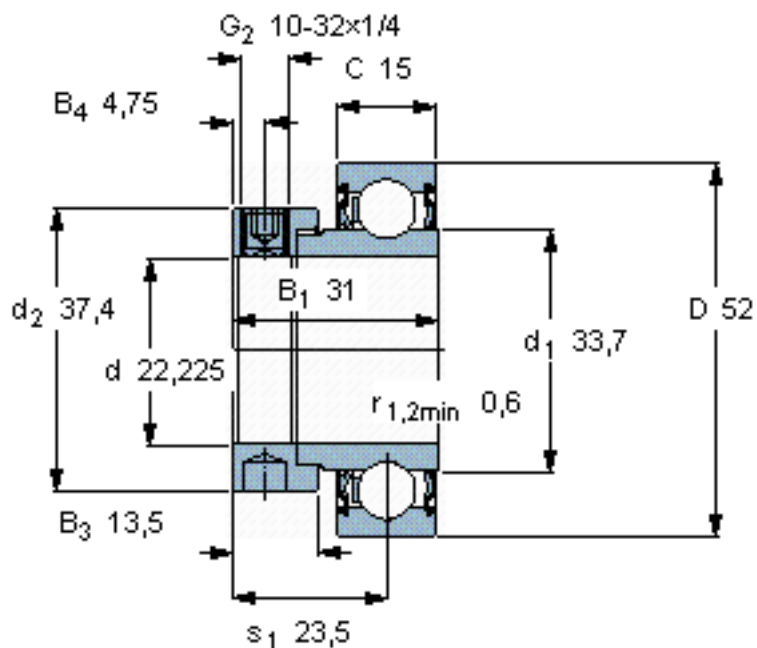

SKF YET 205-014 CW参数

主要尺寸	d	22.225	mm	-
	D	52	mm	-
	B ₁ (B)	31	mm	-
	C	15	mm	-
基本额定载荷	C	14000	N	动载荷
	C ₀	7800	N	静载荷
疲劳载荷极限	P _u	335	N	-
极限转速	带h6轴公差	7000	r/min	-
重量	重量	210	g	-
型号	型号	YET 205-014 CW	-	-

SKF YET 205-014 CW图片

六角键销尺寸 [mm]
3,175

推荐的紧固扭矩 [Nm]
4

适宜的橡胶活圈
-

计算系数
f₀ 14

参考资料: <http://www.sozhou.com/p/22849d90.html>

六角键销尺寸 [mm]

3,175

推荐的紧固扭矩 [Nm]

4

适宜的橡胶活圈

-

计算系数

f_0 14