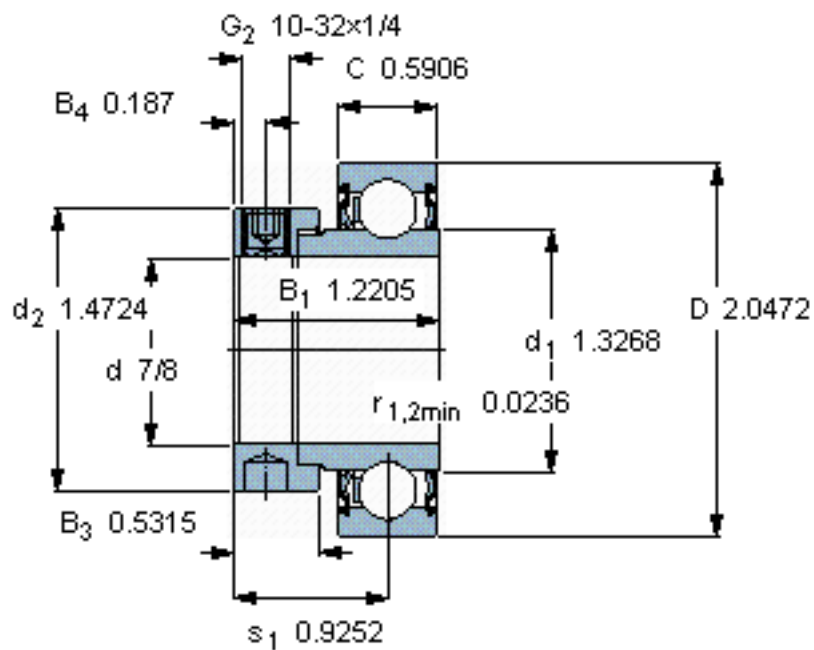

SKF YET 205-014 CW参数

主要尺寸	d	22.225	mm	-
	D	52	mm	-
	B ₁ (B)	31	mm	-
	C	15	mm	-
基本额定载荷	C	14000	N	动载荷
	C ₀	7800	N	静载荷
疲劳载荷极限	P _u	335	N	-
极限转速	带h6轴公差	7000	r/min	-
重量	重量	210	g	-
型号	型号	YET 205-014 CW	-	-

SKF YET 205-014 CW图片

六角键销尺寸 [mm]
3,175

推荐的紧固扭矩 [Nm]
4

适宜的橡胶活圈
-

计算系数
f₀ 14

参考资料: <http://www.sozhou.com/p/22849d90.html>

六角键销尺寸 [mm]

3,175

推荐的紧固扭矩 [Nm]

4

适宜的橡胶活圈

-

计算系数

f_0 14