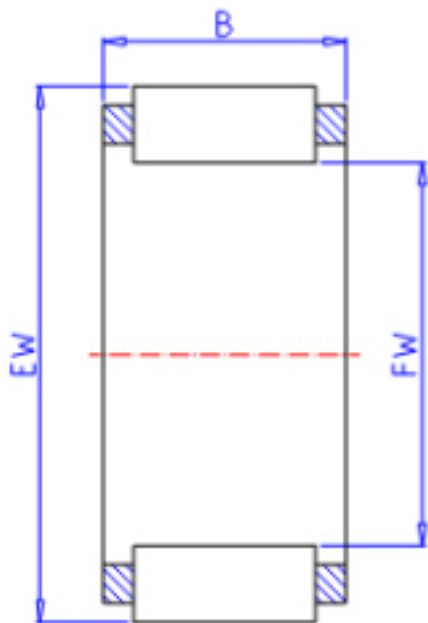

KOYO R16/13参数

主要尺寸	FW	16.00	mm	内径
	EW	20.00	mm	外径
	B	13.0	mm	宽度
型号	ORDER	R16/13		型号
基本额定载荷	C	9400	N	动载荷
	C0	12500	N	静载荷
极限转速	NO	28000	1/min	油润滑

KOYO R16/13图片

参考资料:<http://www.sozhou.com/p/225516bc.html>