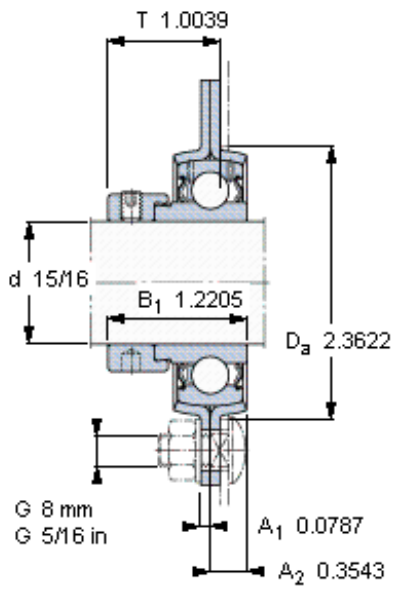

SKF PF 15/16 FM参数

主要尺寸	d	23.813	mm	-
	D_a	60	mm	-
	H	95	mm	-
	J	76	mm	-
	T	25.5	mm	-
基本额定载荷	C	14000	N	动载荷
	C_0	7800	N	静载荷
允许轴承座载荷	径向	3600	N	-
重量	重量	380	g	-
型号	轴承单元	PF 15/16 FM	-	-
订货型号	轴承座	PF 52	-	-
	轴承	YET 205-015	-	-

SKF PF 15/16 FM图片

10-32x1/4
4
3,175

参考资料: <http://www.sozhou.com/p/2208ade3.html>

10-32×1/4
 4
 3,175