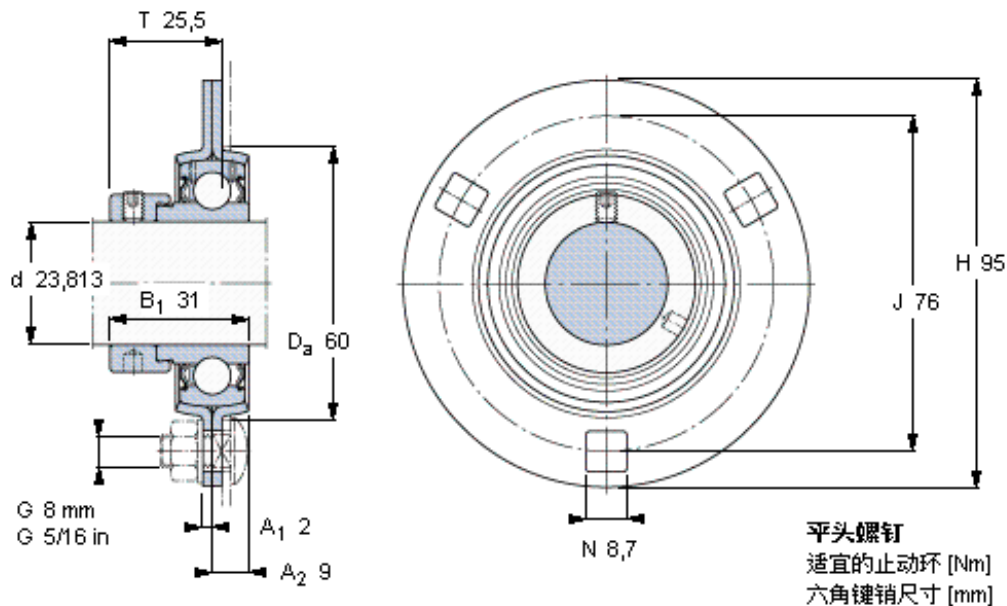

SKF PF 15/16 FM参数

主要尺寸	d	23.813	mm	-
	D_a	60	mm	-
	H	95	mm	-
	J	76	mm	-
	T	25.5	mm	-
基本额定载荷	C	14000	N	动载荷
	C_0	7800	N	静载荷
允许轴承座载荷	径向	3600	N	-
重量	重量	380	g	-
型号	轴承单元	PF 15/16 FM	-	-
订货型号	轴承座	PF 52	-	-
	轴承	YET 205-015	-	-

SKF PF 15/16 FM图片

10-32x1/4
4
3,175

参考资料: <http://www.sozhou.com/p/2208ade3.html>

10-32×1/4
 4
 3,175