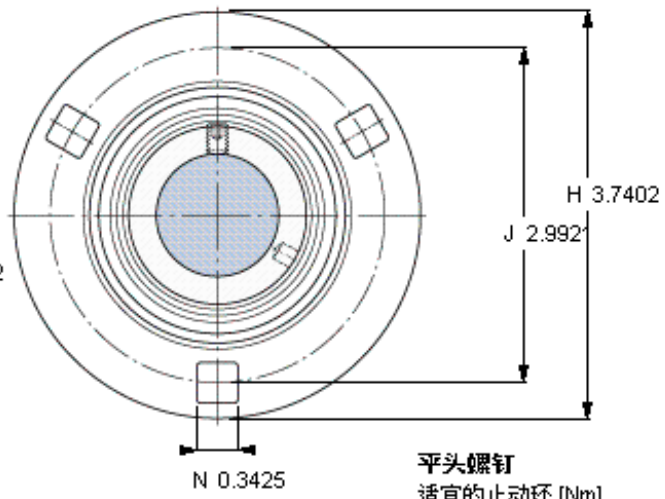

SKF PF 15/16 FM参数

主要尺寸	d	23.813	mm	-
	D_a	60	mm	-
	H	95	mm	-
	J	76	mm	-
	T	25.5	mm	-
基本额定载荷	C	14000	N	动载荷
	C_0	7800	N	静载荷
允许轴承座载荷	径向	3600	N	-
重量	重量	380	g	-
型号	轴承单元	PF 15/16 FM	-	-
订货型号	轴承座	PF 52	-	-
	轴承	YET 205-015	-	-

SKF PF 15/16 FM图片

10-32x1/4
4
3,175

参考资料: <http://www.sozhou.com/p/2208ade3.html>

10-32×1/4
 4
 3,175