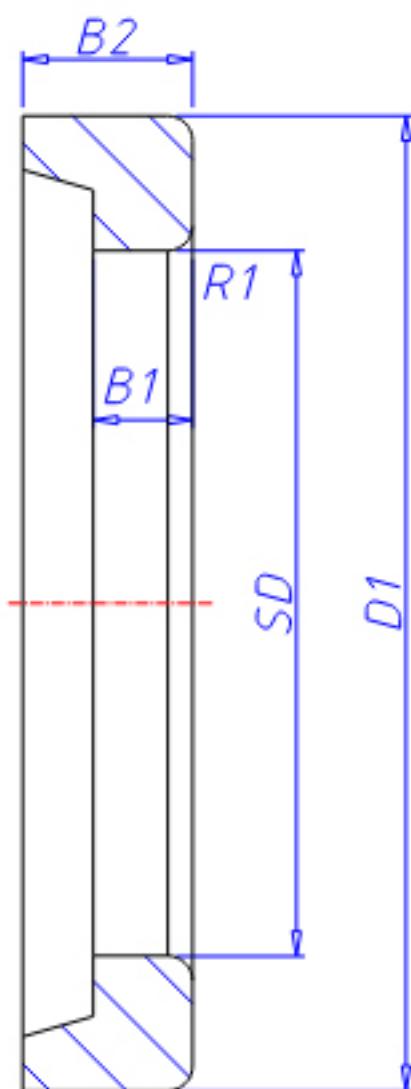

NTN HJ2205E参数

尺寸	SD	25	mm	-
	D1	34.5	mm	-
	B1	3	mm	-
	B2	6.5	mm	-
	R1	0.6	mm	-
型号	ORDER	HJ2205E		型号
重量	MASS	10	g	重量

NTN HJ2205E图片

参考资料:<http://www.sozhou.com/p/2201f14b.html>