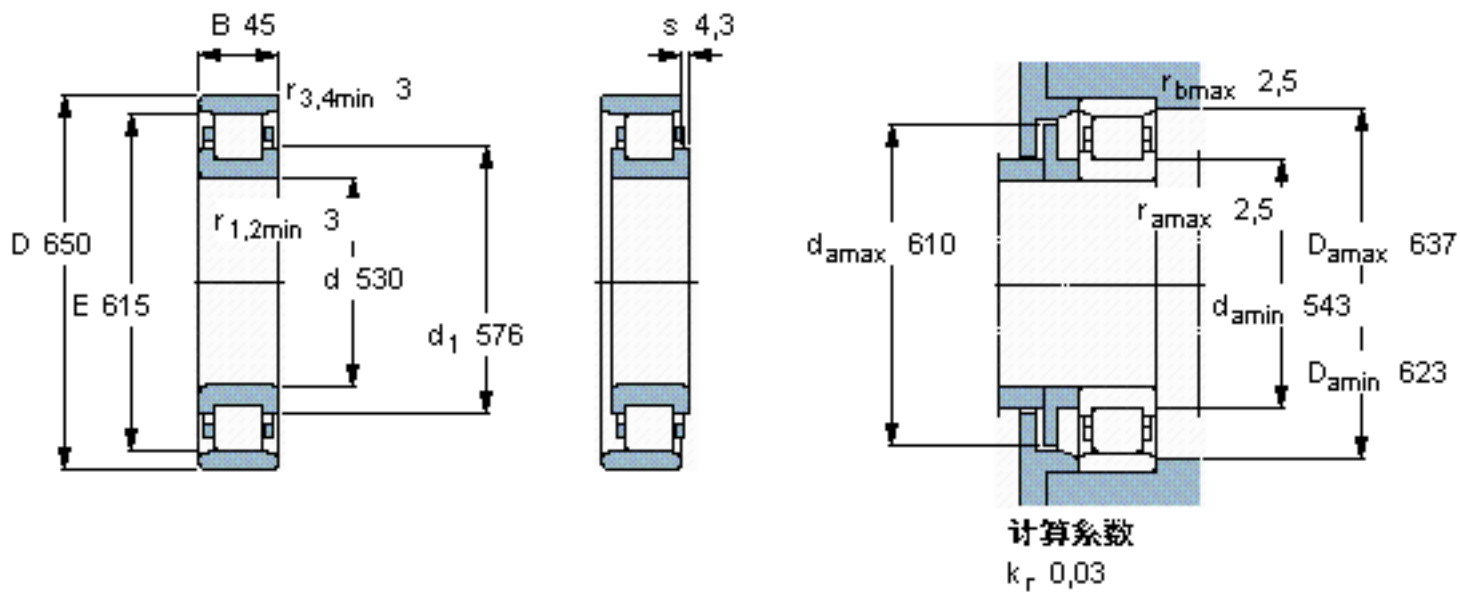

SKF 315835 B参数

主要尺寸	d	530	mm	-
	D	650	mm	-
	B	45	mm	-
基本额定载荷	C	418000	N	动载荷
	C_0	900000	N	静载荷
疲劳载荷极限	P_u	62000	N	-
额定转速	参考转速	2200	r/min	-
	极限转速	3400	r/min	-
重量	重量	30000	g	-
型号	* SKF 探索者轴承	315835 B	-	-
角圈	型号	-	-	-

SKF 315835 B图片

参考资料:<http://www.sozhou.com/p/21f5b933.html>

计算系数
 k_r 0,03