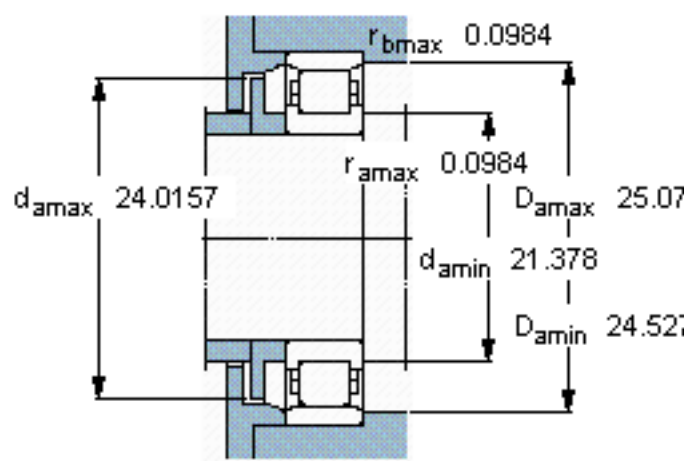

SKF 315835 B参数

主要尺寸	d	530	mm	-
	D	650	mm	-
	B	45	mm	-
基本额定载荷	C	418000	N	动载荷
	C_0	900000	N	静载荷
疲劳载荷极限	P_u	62000	N	-
额定转速	参考转速	2200	r/min	-
	极限转速	3400	r/min	-
重量	重量	30000	g	-
型号	* SKF 探索者轴承	315835 B	-	-
角圈	型号	-	-	-

SKF 315835 B图片

参考资料:<http://www.sozhou.com/p/21f5b933.html>

计算系数
 k_r 0,03