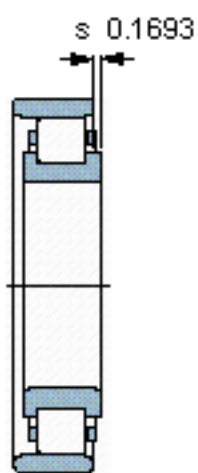

SKF 315835 B参数

主要尺寸	d	530	mm	-
	D	650	mm	-
	B	45	mm	-
基本额定载荷	C	418000	N	动载荷
	C_0	900000	N	静载荷
疲劳载荷极限	P_u	62000	N	-
额定转速	参考转速	2200	r/min	-
	极限转速	3400	r/min	-
重量	重量	30000	g	-
型号	* SKF 探索者轴承	315835 B	-	-
角圈	型号	-	-	-

SKF 315835 B图片

参考资料:<http://www.sozhou.com/p/21f5b933.html>

计算系数
 k_r 0,03