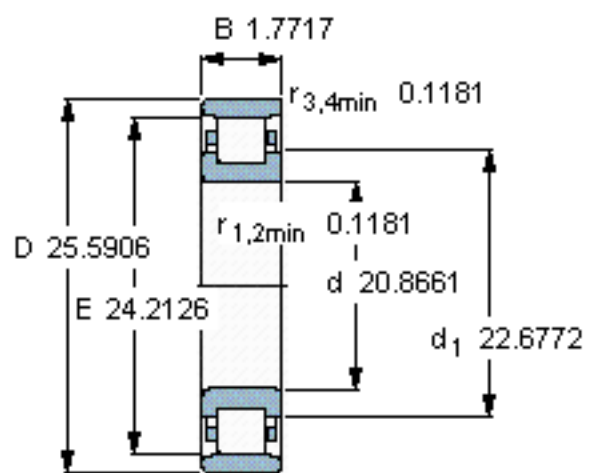

SKF 315835 B参数

主要尺寸	d	530	mm	-
	D	650	mm	-
	B	45	mm	-
基本额定载荷	C	418000	N	动载荷
	C_0	900000	N	静载荷
疲劳载荷极限	P_u	62000	N	-
额定转速	参考转速	2200	r/min	-
	极限转速	3400	r/min	-
重量	重量	30000	g	-
型号	* SKF 探索者轴承	315835 B	-	-
角圈	型号	-	-	-

SKF 315835 B图片

参考资料:<http://www.sozhou.com/p/21f5b933.html>

计算系数
 k_r 0,03