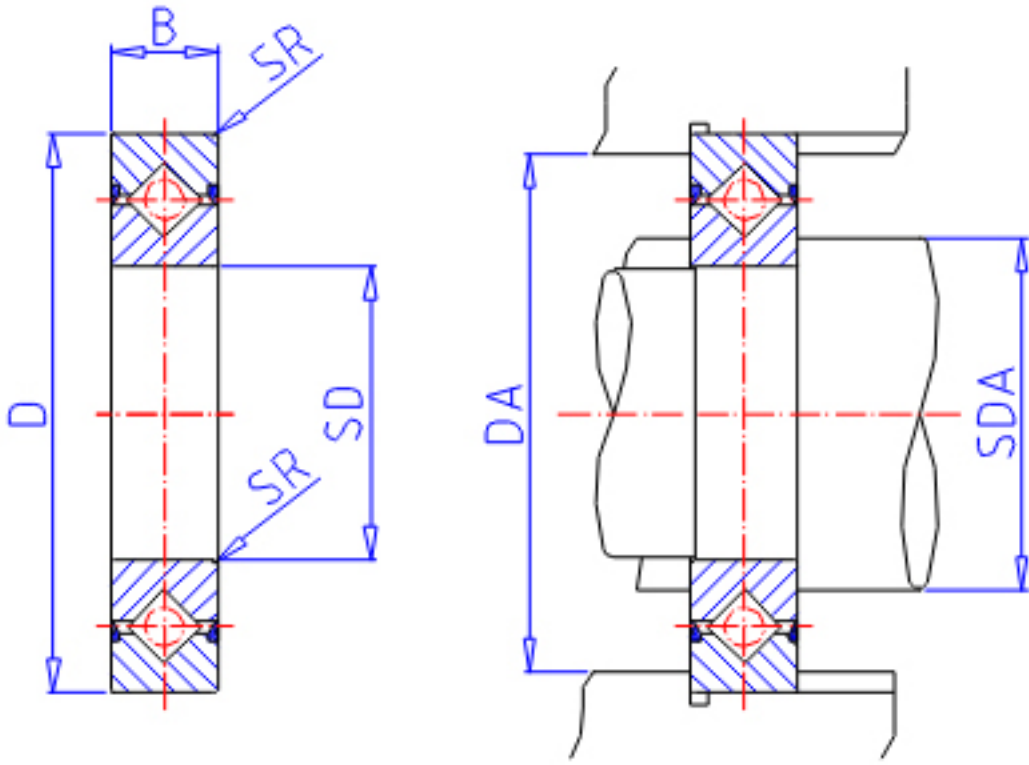

参考资料:<http://www.sozhou.com/p/21c9c378.html>