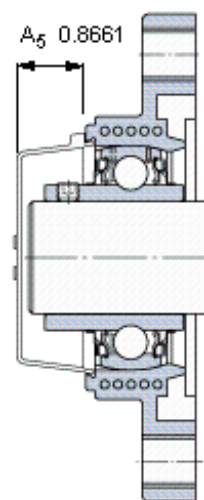

SKF FYTBK 35 TF参数

主要尺寸	d	35	mm	-
	A ₁	35	mm	-
	J	130	mm	-
	L	96	mm	-
	T	46.4	mm	-
基本额定载荷	C	25500	N	动载荷
	C ₀	15300	N	静载荷
极限转速	带h6轴公差	5300	r/min	-
重量	重量	610	g	-
型号	轴承单元	FYTBK 35 TF	-	-
	轴承座	FYTBK 507	-	-
	轴承	YAR 207-2F	-	-

SKF FYTBK 35 TF图片

参考资料:<http://www.sozhou.com/p/21219c0a.html>

平头螺钉
适宜的止动环 [Nm]
六角键销尺寸 [mm]
端盖

M 6x0.7
4
3
ECY 207