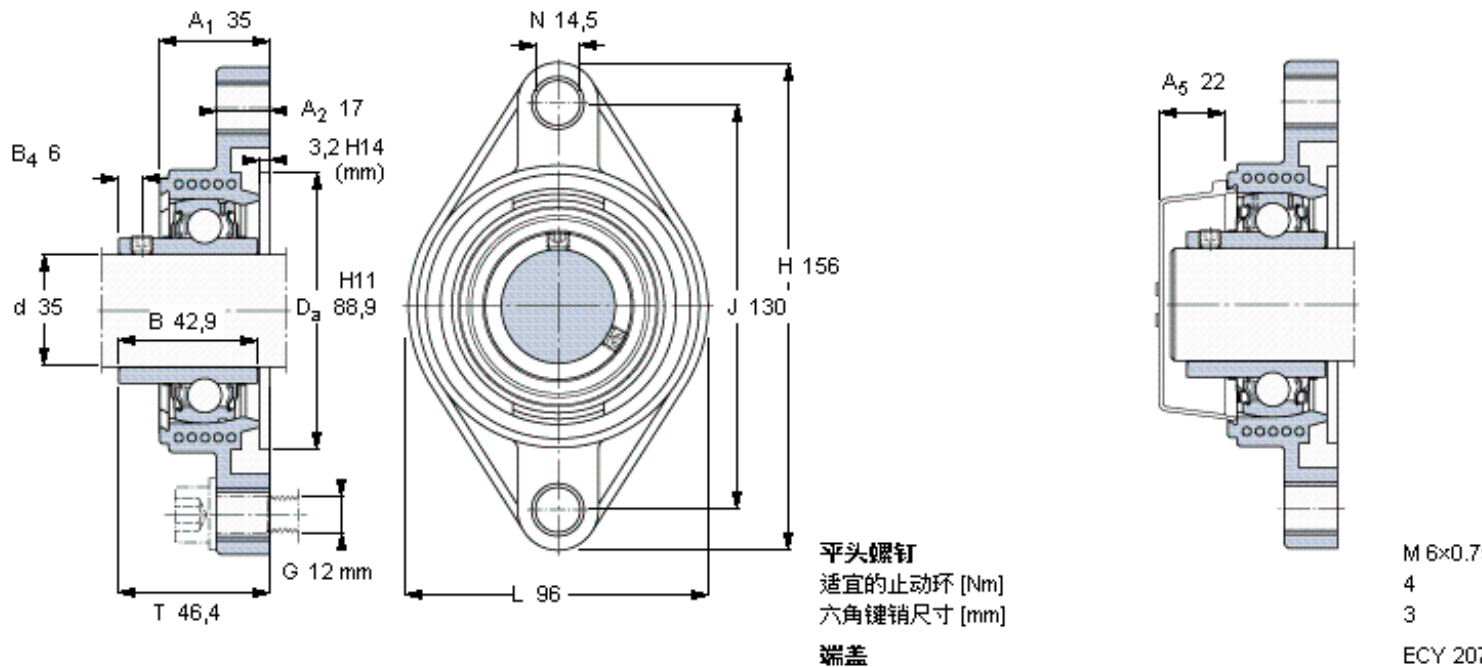

SKF FYTBK 35 TF参数

主要尺寸	d	35	mm	-
	A ₁	35	mm	-
	J	130	mm	-
	L	96	mm	-
	T	46.4	mm	-
基本额定载荷	C	25500	N	动载荷
	C ₀	15300	N	静载荷
极限转速	带h6轴公差	5300	r/min	-
重量	重量	610	g	-
型号	轴承单元	FYTBK 35 TF	-	-
	轴承座	FYTBK 507	-	-
	轴承	YAR 207-2F	-	-

SKF FYTBK 35 TF图片

参考资料:<http://www.sozhou.com/p/21219c0a.html>

平头螺钉
适宜的止动环 [Nm]
六角键销尺寸 [mm]
端盖

M 6x0.7
4
3
ECY 207