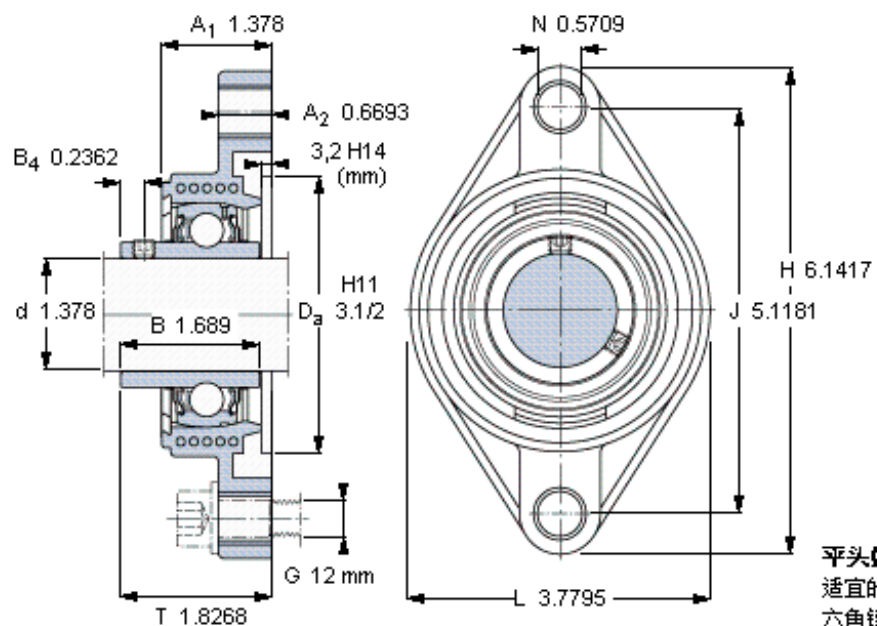

SKF FYTBK 35 TF参数

主要尺寸	d	35	mm	-
	A ₁	35	mm	-
	J	130	mm	-
	L	96	mm	-
	T	46.4	mm	-
基本额定载荷	C	25500	N	动载荷
	C ₀	15300	N	静载荷
极限转速	带h6轴公差	5300	r/min	-
重量	重量	610	g	-
型号	轴承单元	FYTBK 35 TF	-	-
	轴承座	FYTBK 507	-	-
	轴承	YAR 207-2F	-	-

SKF FYTBK 35 TF图片

参考资料:<http://www.sozhou.com/p/21219c0a.html>

平头螺钉
适宜的止动环 [Nm]
六角键销尺寸 [mm]
端盖

M 6x0.7
4
3
ECY 207