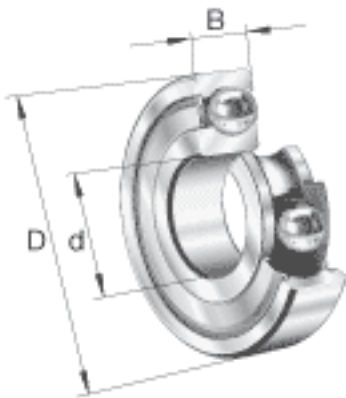

FAG 61904-2Z参数

尺寸	d	20	mm	-
	D	37	mm	-
	B	9	mm	-
	D₂	33.2	mm	-
	D_{a max}	35	mm	-
	d₁	25.2	mm	-
	d_{a min}	22	mm	-
	r_{a max}	0.3	mm	-
	r_{min}	0.3	mm	-
重量	m	37	g	质量
基本额定载荷	C_r	7000	N	基本额定动载荷, 径向
	C_{0r}	3650	N	基本额定静载荷, 径向
极限转速	n_G	23900	r/min	极限转速
参考转速	n_B	17000	r/min	参考速度
疲劳极限载荷	C_{ur}	199	N	疲劳极限载荷, 径向

FAG 61904-2Z图片