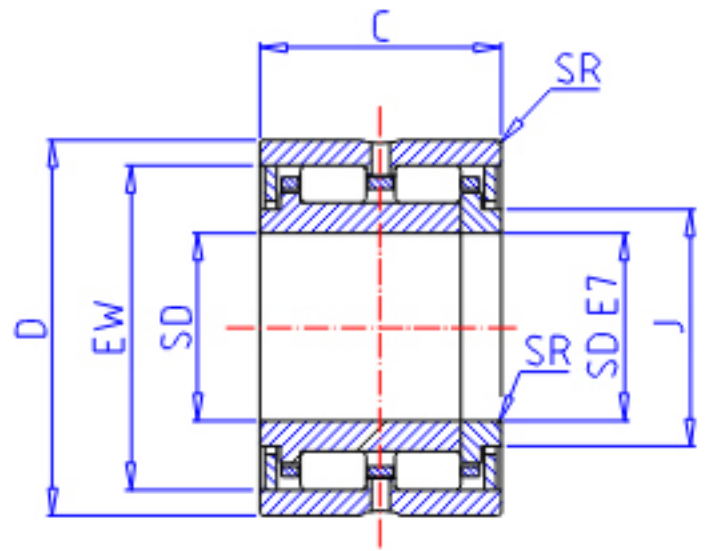

### IKO TRU 405930参数

轴径	STDRT	40	mm	轴径
型号	ORDER	TRU 405930		型号
重量	MASS	265.0	g	重量
主要尺寸	SD	40	mm	内径
	D	59	mm	外径
	C	30	mm	宽度
	SR	0.6	mm	(最小)
	J	45.0	mm	-
	EW	52.5	mm	内径
	基本额定载荷	CR	34700	N
COR		62500	N	静载荷

### IKO TRU 405930图片

NAU 49  
( $SD \leq 17$ )

NAU 49, TRU

参考资料:<http://www.sozhou.com/p/20d261fe.html>