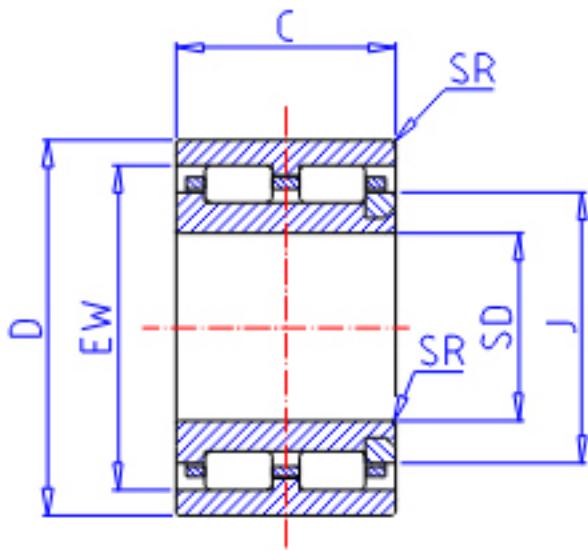

### IKO TRU 405930参数

轴径	STDRT	40	mm	轴径
型号	ORDER	TRU 405930		型号
重量	MASS	265.0	g	重量
主要尺寸	SD	40	mm	内径
	D	59	mm	外径
	C	30	mm	宽度
	SR	0.6	mm	(最小)
	J	45.0	mm	-
	EW	52.5	mm	内径
	基本额定载荷	CR	34700	N
COR		62500	N	静载荷

### IKO TRU 405930图片

NAU 49  
( $SD \leq 17$ )

NAU 49, TRU

参考资料:<http://www.sozhou.com/p/20d261fe.html>