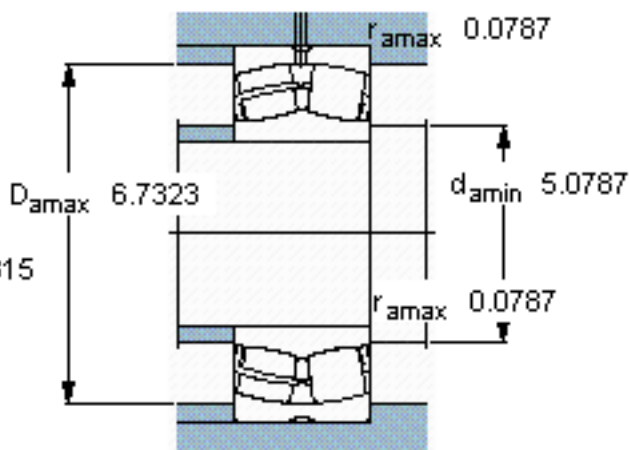

SKF 23024 CC/W33 *参数

主要尺寸	d	120	mm	-
	D	180	mm	-
	B	46	mm	-
基本额定载荷	C	355000	N	动载荷
	C_0	510000	N	静载荷
疲劳载荷极限	P_u	53000	N	-
额定转速	参考转速	3200	r/min	-
	极限转速	4000	r/min	-
重量	重量	4200	g	-
型号	* SKF 探索者轴承	23024 CC/W33 *	-	-

SKF 23024 CC/W33 *图片

计算系数
e 0,22
Y₁ 3
Y₂ 4,6
Y₀ 2,8

计算系数
e 0,22
Y₁ 3
Y₂ 4,6
Y₀ 2,8

参考资料:<http://www.sozhou.com/p/20d16dc5.html>