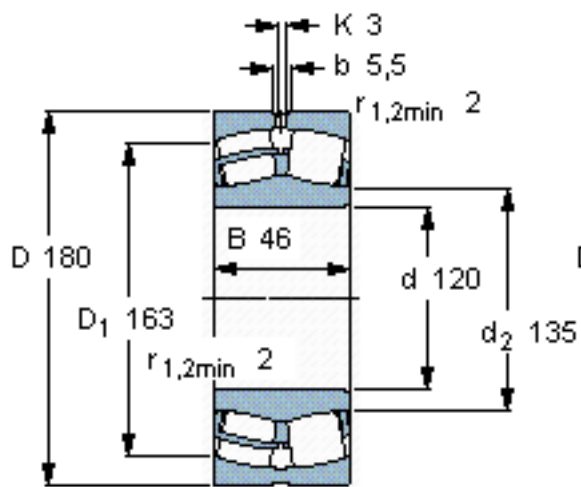

SKF 23024 CC/W33 *参数

主要尺寸	d	120	mm	-
	D	180	mm	-
	B	46	mm	-
基本额定载荷	C	355000	N	动载荷
	C_0	510000	N	静载荷
疲劳载荷极限	P_u	53000	N	-
额定转速	参考转速	3200	r/min	-
	极限转速	4000	r/min	-
重量	重量	4200	g	-
型号	* SKF 探索者轴承	23024 CC/W33 *	-	-

SKF 23024 CC/W33 *图片

计算系数
e 0,22
Y₁ 3
Y₂ 4,6
Y₀ 2,8

计算系数
e 0,22
Y₁ 3
Y₂ 4,6
Y₀ 2,8

参考资料:<http://www.sozhou.com/p/20d16dc5.html>