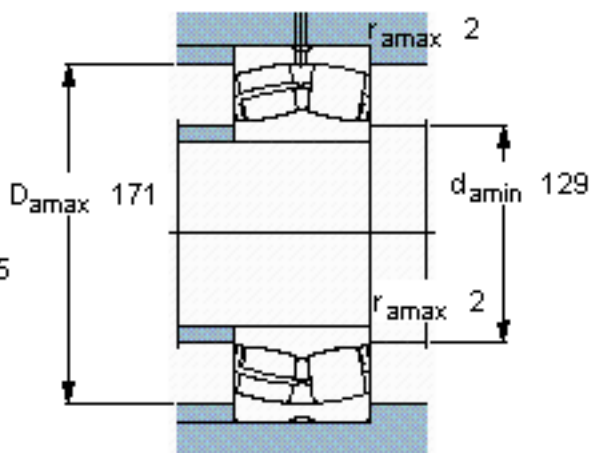

SKF 23024 CC/W33 *参数

主要尺寸	d	120	mm	-
	D	180	mm	-
	B	46	mm	-
基本额定载荷	C	355000	N	动载荷
	C_0	510000	N	静载荷
疲劳载荷极限	P_u	53000	N	-
额定转速	参考转速	3200	r/min	-
	极限转速	4000	r/min	-
重量	重量	4200	g	-
型号	* SKF 探索者轴承	23024 CC/W33 *	-	-

SKF 23024 CC/W33 *图片

计算系数
e 0,22
Y₁ 3
Y₂ 4,6
Y₀ 2,8

计算系数
e 0,22
Y₁ 3
Y₂ 4,6
Y₀ 2,8

参考资料:<http://www.sozhou.com/p/20d16dc5.html>