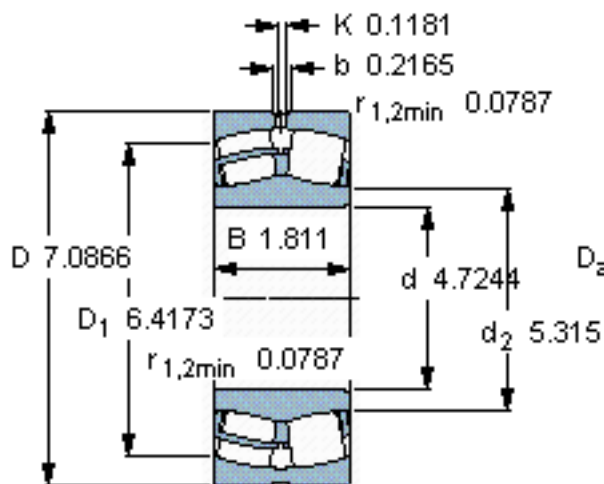

SKF 23024 CC/W33 *参数

主要尺寸	d	120	mm	-
	D	180	mm	-
	B	46	mm	-
基本额定载荷	C	355000	N	动载荷
	C_0	510000	N	静载荷
疲劳载荷极限	P_u	53000	N	-
额定转速	参考转速	3200	r/min	-
	极限转速	4000	r/min	-
重量	重量	4200	g	-
型号	* SKF 探索者轴承	23024 CC/W33 *	-	-

SKF 23024 CC/W33 *图片

计算系数
e 0,22
Y₁ 3
Y₂ 4,6
Y₀ 2,8

计算系数
e 0,22
Y₁ 3
Y₂ 4,6
Y₀ 2,8

参考资料:<http://www.sozhou.com/p/20d16dc5.html>