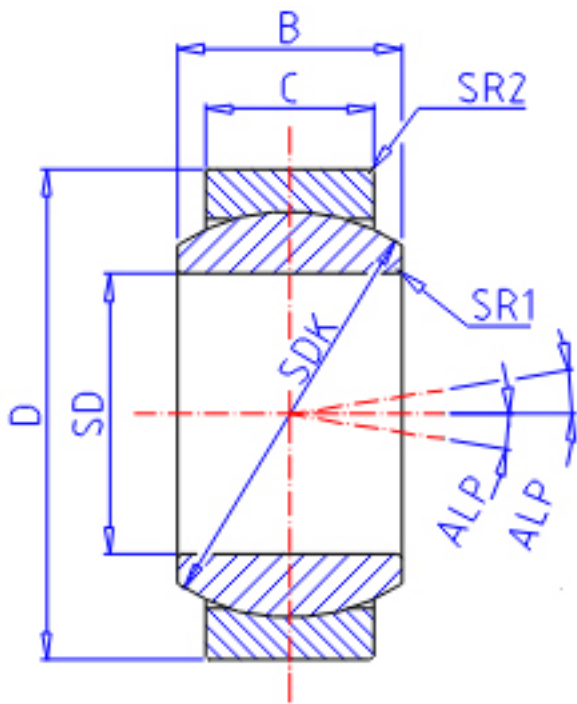

IKO GE 15EC参数

轴径	STDRT	15	mm	轴径
型号	ORDER	GE 15EC		型号
重量	MASS	30	g	重量
主要尺寸	SD	15	mm	内径
	D	26	mm	外径
	B	12	mm	宽度
	C	9	mm	宽度
	SDK	22.0	mm	-
	SR1	0.3	mm	(最小)
	SR2	0.3	mm	(最小)
容许倾斜角度	ALP	8		容许倾斜角度
安装尺寸	SDAMIN	17.5	mm	(最小)
	SDAMAX	18.0	mm	(最大)
	DAMAX	23.5	mm	(最大)
	DAMIN	21.5	mm	(最小)
动态负载容量	CD	19400	N	动态负载容量
静态负载容量	CS	48500	N	静态负载容量

IKO GE 15EC图片

参考资料:<http://www.sozhou.com/p/20bde7fa.html>