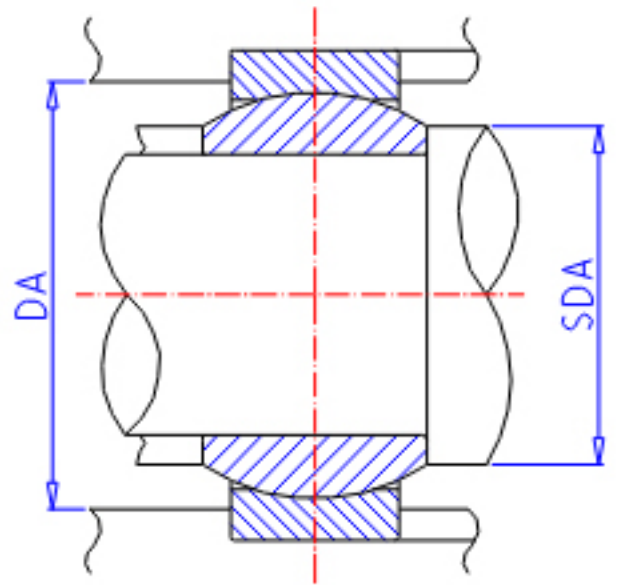

IKO GE 15EC参数

轴径	STDRT	15	mm	轴径
型号	ORDER	GE 15EC		型号
重量	MASS	30	g	重量
主要尺寸	SD	15	mm	内径
	D	26	mm	外径
	B	12	mm	宽度
	C	9	mm	宽度
	SDK	22.0	mm	-
	SR1	0.3	mm	(最小)
	SR2	0.3	mm	(最小)
容许倾斜角度	ALP	8		容许倾斜角度
安装尺寸	SDAMIN	17.5	mm	(最小)
	SDAMAX	18.0	mm	(最大)
	DAMAX	23.5	mm	(最大)
	DAMIN	21.5	mm	(最小)
动态负载容量	CD	19400	N	动态负载容量
静态负载容量	CS	48500	N	静态负载容量

IKO GE 15EC图片

参考资料:<http://www.sozhou.com/p/20bde7fa.html>