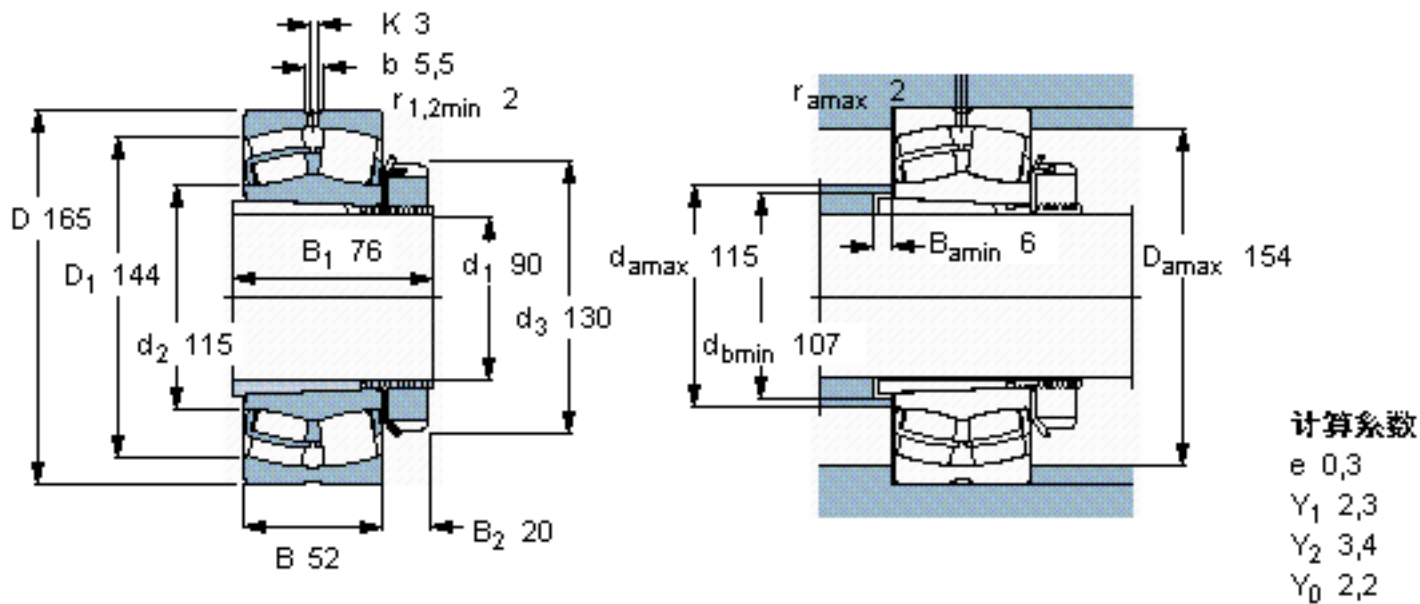

SKF 23120 CCK/W33 + H 3120 *参数

主要尺寸	d_1	90	mm	-
	D	165	mm	-
	B	52	mm	-
基本额定载荷	C	365000	N	动载荷
	C_0	490000	N	静载荷
疲劳载荷极限	P_u	53000	N	-
额定转速	参考转速	3000	r/min	-
	极限转速	4000	r/min	-
重量	重量	6150	g	-
型号	* SKF 探索者轴承	23120 CCK/W33 + H 3120 *	-	-

SKF 23120 CCK/W33 + H 3120 *图片

参考资料: <http://www.sozhou.com/p/205c8069.html>

计算系数
 e 0,3
 Y_1 2,3
 Y_2 3,4
 Y_0 2,2