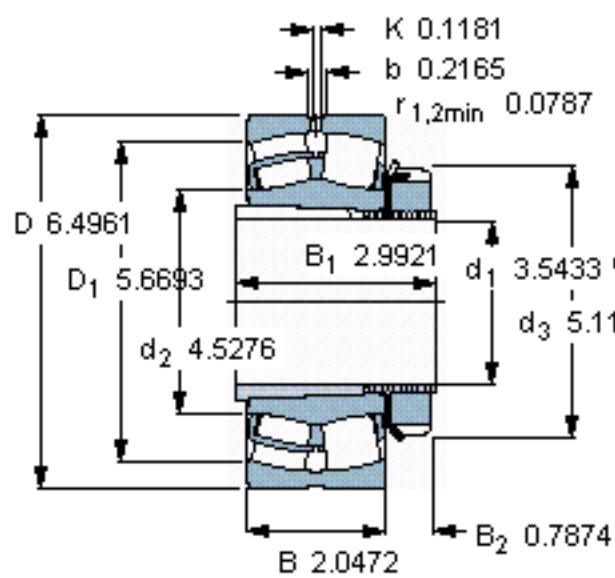

SKF 23120 CCK/W33 + H 3120 *参数

主要尺寸	d_1	90	mm	-
	D	165	mm	-
	B	52	mm	-
基本额定载荷	C	365000	N	动载荷
	C_0	490000	N	静载荷
疲劳载荷极限	P_u	53000	N	-
额定转速	参考转速	3000	r/min	-
	极限转速	4000	r/min	-
重量	重量	6150	g	-
型号	* SKF 探索者轴承	23120 CCK/W33 + H 3120 *	-	-

SKF 23120 CCK/W33 + H 3120 *图片

参考资料: <http://www.sozhou.com/p/205c8069.html>

计算系数
 e 0,3
 Y_1 2,3
 Y_2 3,4
 Y_0 2,2