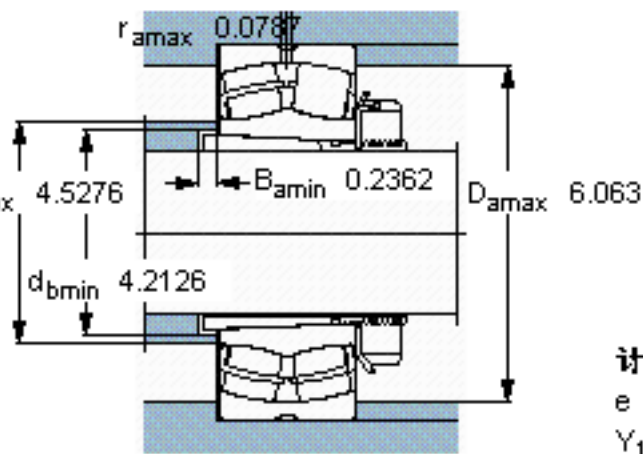

SKF 23120 CCK/W33 + H 3120 *参数

主要尺寸	d_1	90	mm	-
	D	165	mm	-
	B	52	mm	-
基本额定载荷	C	365000	N	动载荷
	C_0	490000	N	静载荷
疲劳载荷极限	P_u	53000	N	-
额定转速	参考转速	3000	r/min	-
	极限转速	4000	r/min	-
重量	重量	6150	g	-
型号	* SKF 探索者轴承	23120 CCK/W33 + H 3120 *	-	-

SKF 23120 CCK/W33 + H 3120 *图片

参考资料: <http://www.sozhou.com/p/205c8069.html>

计算系数
 e 0,3
 Y_1 2,3
 Y_2 3,4
 Y_0 2,2