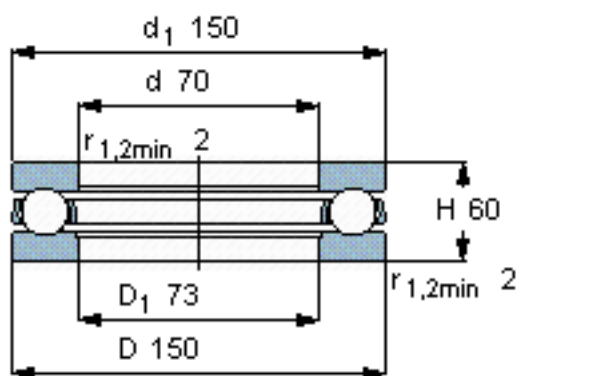

### SKF 51414 M参数

主要尺寸	d	70	mm	-
	D	150	mm	-
	H	60	mm	-
基本额定载荷	C	234000	N	动载荷
	$C_0$	550000	N	静载荷
疲劳载荷极限	$P_u$	19300	N	-
最小载荷系数	A	1.6	-	-
额定转速	额定转度	1400	r/min	-
	极限转速	2000	r/min	-
重量	重量	5000	g	-
型号	型号	51414 M	-	-

### SKF 51414 M图片

参考资料:<http://www.sozhou.com/p/20033585.html>