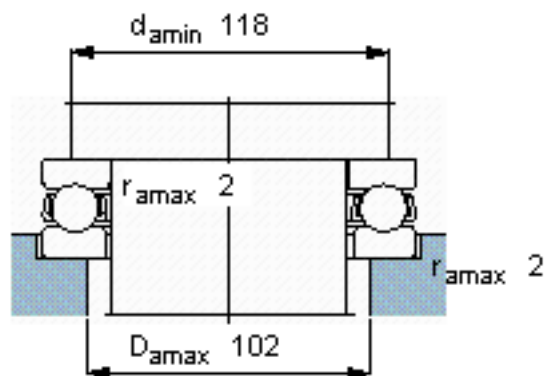

SKF 51414 M参数

主要尺寸	d	70	mm	-
	D	150	mm	-
	H	60	mm	-
基本额定载荷	C	234000	N	动载荷
	C_0	550000	N	静载荷
疲劳载荷极限	P_u	19300	N	-
最小载荷系数	A	1.6	-	-
额定转速	额定转度	1400	r/min	-
	极限转速	2000	r/min	-
重量	重量	5000	g	-
型号	型号	51414 M	-	-

SKF 51414 M图片

参考资料:<http://www.sozhou.com/p/20033585.html>