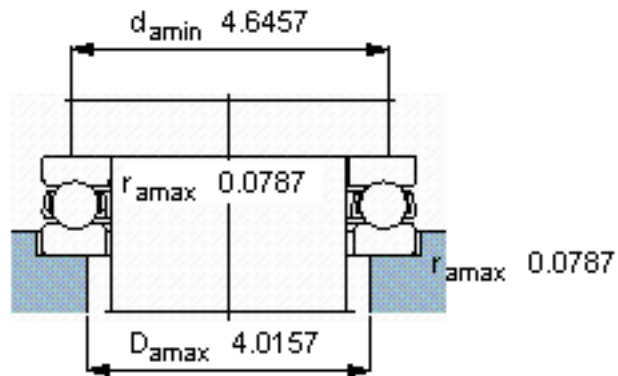

SKF 51414 M参数

主要尺寸	d	70	mm	-
	D	150	mm	-
	H	60	mm	-
基本额定载荷	C	234000	N	动载荷
	C_0	550000	N	静载荷
疲劳载荷极限	P_u	19300	N	-
最小载荷系数	A	1.6	-	-
额定转速	额定转度	1400	r/min	-
	极限转速	2000	r/min	-
重量	重量	5000	g	-
型号	型号	51414 M	-	-

SKF 51414 M图片

参考资料:<http://www.sozhou.com/p/20033585.html>