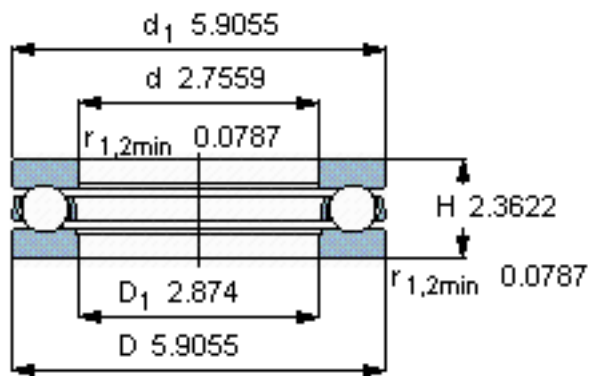

### SKF 51414 M参数

主要尺寸	d	70	mm	-
	D	150	mm	-
	H	60	mm	-
基本额定载荷	C	234000	N	动载荷
	$C_0$	550000	N	静载荷
疲劳载荷极限	$P_u$	19300	N	-
最小载荷系数	A	1.6	-	-
额定转速	额定转度	1400	r/min	-
	极限转速	2000	r/min	-
重量	重量	5000	g	-
型号	型号	51414 M	-	-

### SKF 51414 M图片

参考资料:<http://www.sozhou.com/p/20033585.html>