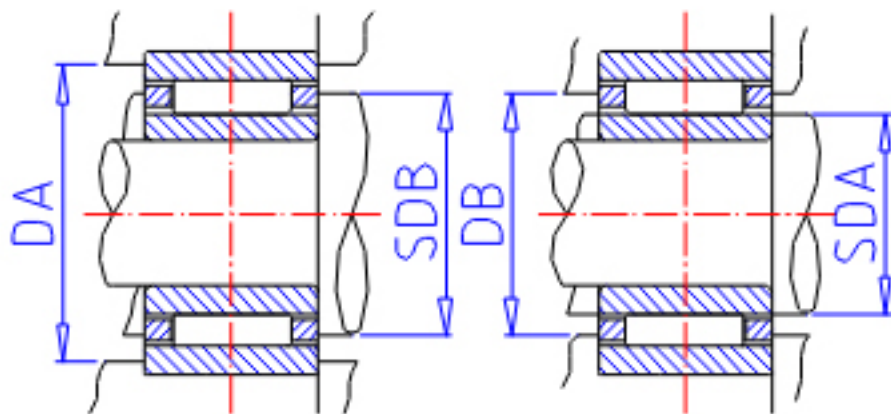

参考资料:<http://www.sozhou.com/p/1f828b3e.html>