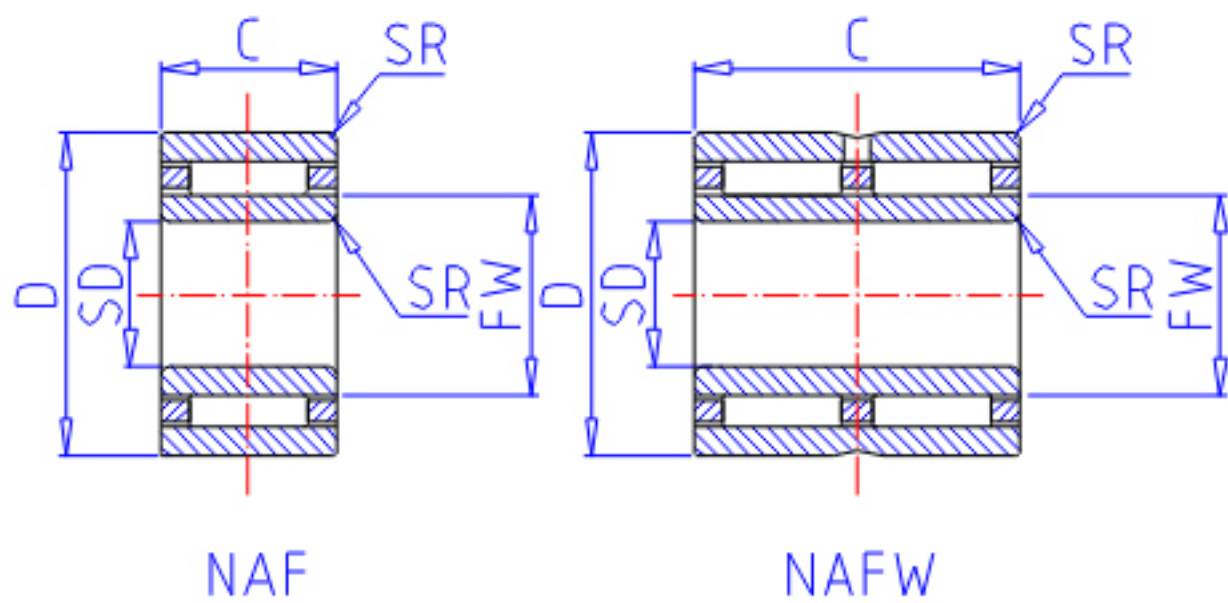

IKO NAF 203517参数

轴径	STDRT	20	mm	轴径
型号	ORDER	NAF 203517		型号
重量	MASS	74.0	g	重量
主要尺寸	SD	20	mm	内径
	FW	25	mm	内径
	D	35	mm	外径
	C	17	mm	宽度
	SR	0.3	mm	(最小)
安装尺寸	SDB	29.5	mm	-
	DA	33	mm	(最大)
	SDAMIN	22	mm	(最小)
	SDAMAX	24.0	mm	(最大)
	DB	25.6	mm	-
基本额定载荷	CR	17300	N	动载荷
	COR	26600	N	静载荷
搭配内圈	IR	LRT 202517		搭配内圈

IKO NAF 203517图片