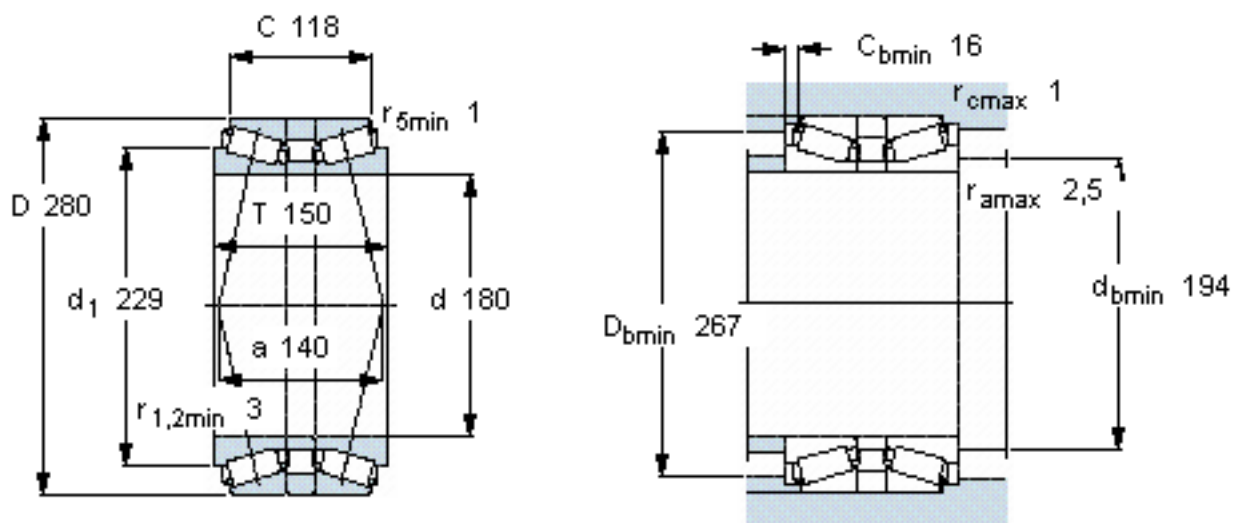

SKF 32036T150 X/DB11C150参数

主要尺寸	d	180	mm	-
	D	280	mm	-
	B	150	mm	-
基本额定载荷	C	1100000	N	动载荷
	C_0	2320000	N	静载荷
疲劳载荷极限	P_u	220000	N	-
额定转速	参考转速	1300	r/min	-
	极限转速	2200	r/min	-
重量	重量	29500	g	-
型号	* SKF 探索者轴承	32036T150 X/DB11C150	-	-

SKF 32036T150 X/DB11C150图片

计算系数
 e 0,43
 Y_1 1,6
 Y_2 2,3
 Y_0 1,6

参考资料:<http://www.sozhou.com/p/1f5dd05a.html>

计算系数

e 0,43

Y_1 1,6

Y_2 2,3

Y_0 1,6