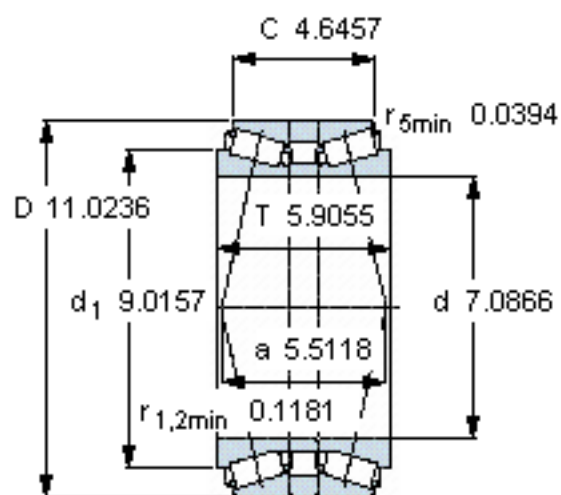

SKF 32036T150 X/DB11C150参数

主要尺寸	d	180	mm	-
	D	280	mm	-
	B	150	mm	-
基本额定载荷	C	1100000	N	动载荷
	C_0	2320000	N	静载荷
疲劳载荷极限	P_u	220000	N	-
额定转速	参考转速	1300	r/min	-
	极限转速	2200	r/min	-
重量	重量	29500	g	-
型号	* SKF 探索者轴承	32036T150 X/DB11C150	-	-

SKF 32036T150 X/DB11C150图片

计算系数
 e 0,43
 Y_1 1,6
 Y_2 2,3
 Y_0 1,6

参考资料:<http://www.sozhou.com/p/1f5dd05a.html>

计算系数

e 0,43

Y_1 1,6

Y_2 2,3

Y_0 1,6