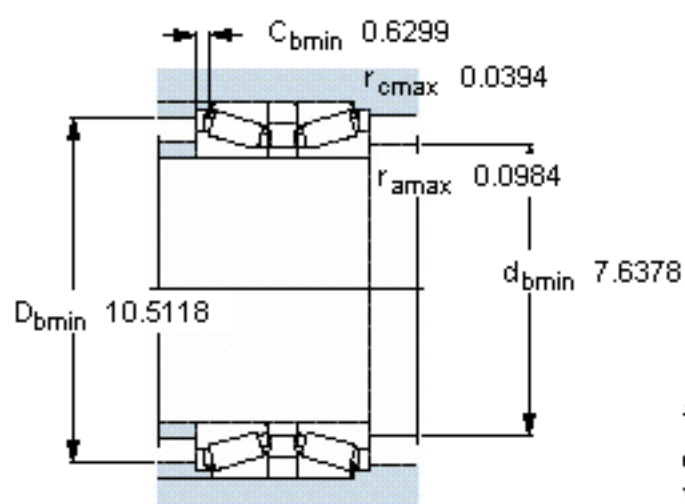

SKF 32036T150 X/DB11C150参数

主要尺寸	d	180	mm	-
	D	280	mm	-
	B	150	mm	-
基本额定载荷	C	1100000	N	动载荷
	C_0	2320000	N	静载荷
疲劳载荷极限	P_u	220000	N	-
额定转速	参考转速	1300	r/min	-
	极限转速	2200	r/min	-
重量	重量	29500	g	-
型号	* SKF 探索者轴承	32036T150 X/DB11C150	-	-

SKF 32036T150 X/DB11C150图片

计算系数
 e 0,43
 Y_1 1,6
 Y_2 2,3
 Y_0 1,6

参考资料:<http://www.sozhou.com/p/1f5dd05a.html>

计算系数

e 0,43

Y_1 1,6

Y_2 2,3

Y_0 1,6