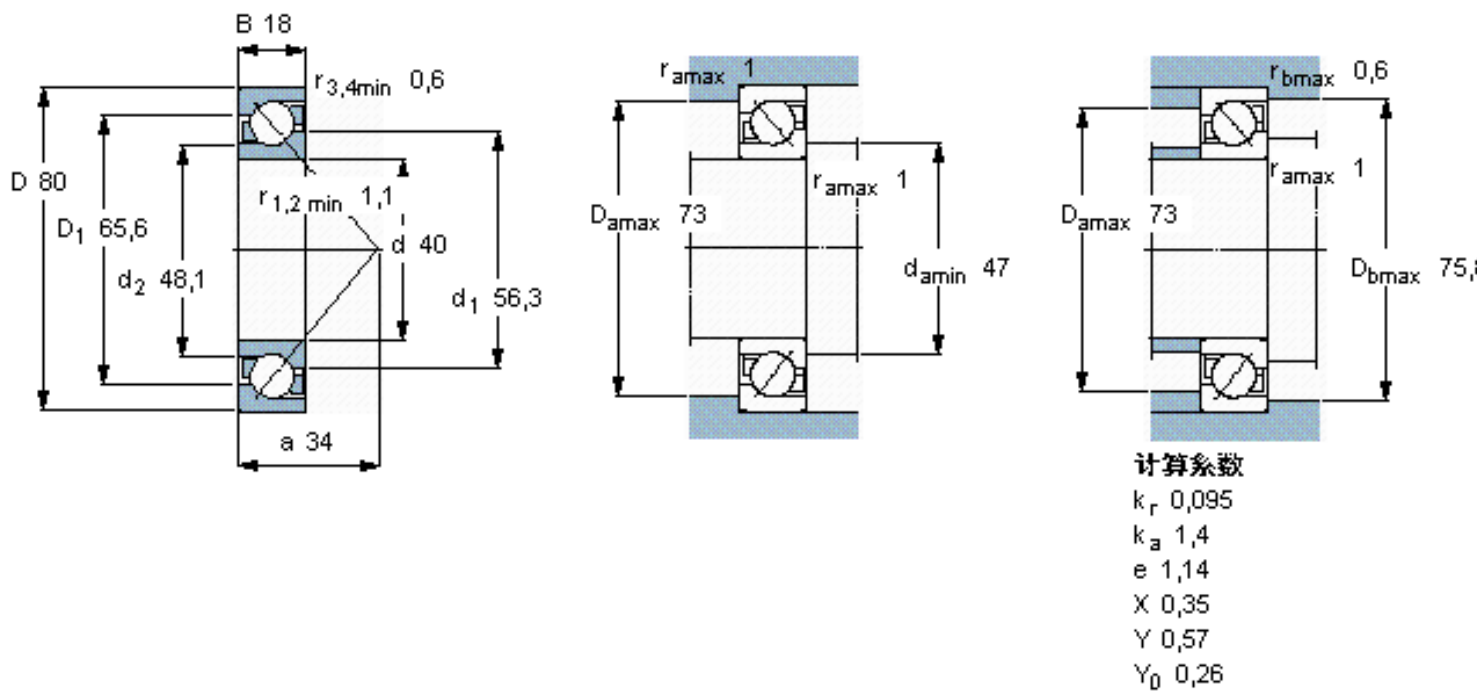

SKF 7208 BEGAM *参数

主要尺寸	d	40	mm	-
	D	80	mm	-
	B	18	mm	-
基本额定载荷	C	36500	N	动载荷
	C_0	26000	N	静载荷
疲劳载荷极限	P_u	1100	N	-
额定转速	参考转速	11000	r/min	-
	极限转速	11000	r/min	-
重量	重量	390	g	-
型号	* SKF 探索者轴承	7208 BEGAM *	-	-

SKF 7208 BEGAM *图片

参考资料:<http://www.sozhou.com/p/1f34a2a7.html>