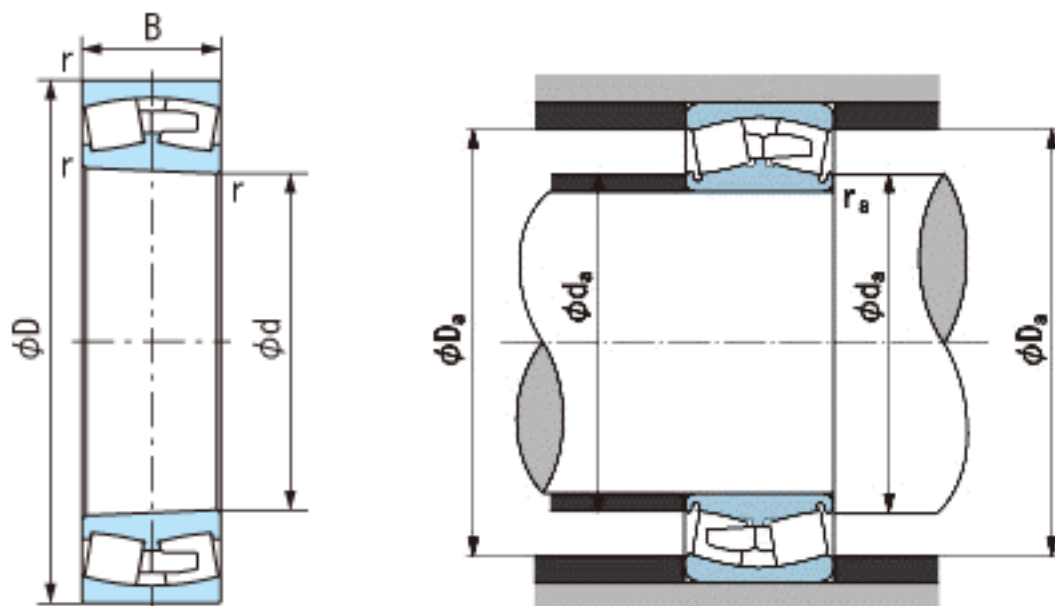

NACHI 230/710EK参数

外形尺寸	d	710	mm	内径
	D	1030	mm	外径
	B	236	mm	宽度
	r	7.5~12.5	mm	径向
	r	7.5~17	mm	径向
安装尺寸	da (min)	746.0	mm	(最小)
	Da (max)	994.0	mm	(最大)
	ra (max)	6.0	mm	(最大)
重量	Mass	676000	g	重量
基本额定载荷	Cr	10300000	N	动载荷
	Cor	16600000	N	静载荷
极限速度	Grease	370	r/min	脂润滑
	Oil	480	r/min	油润滑

NACHI 230/710EK图片

参考资料:<http://www.sozhou.com/p/1ed409c2.html>