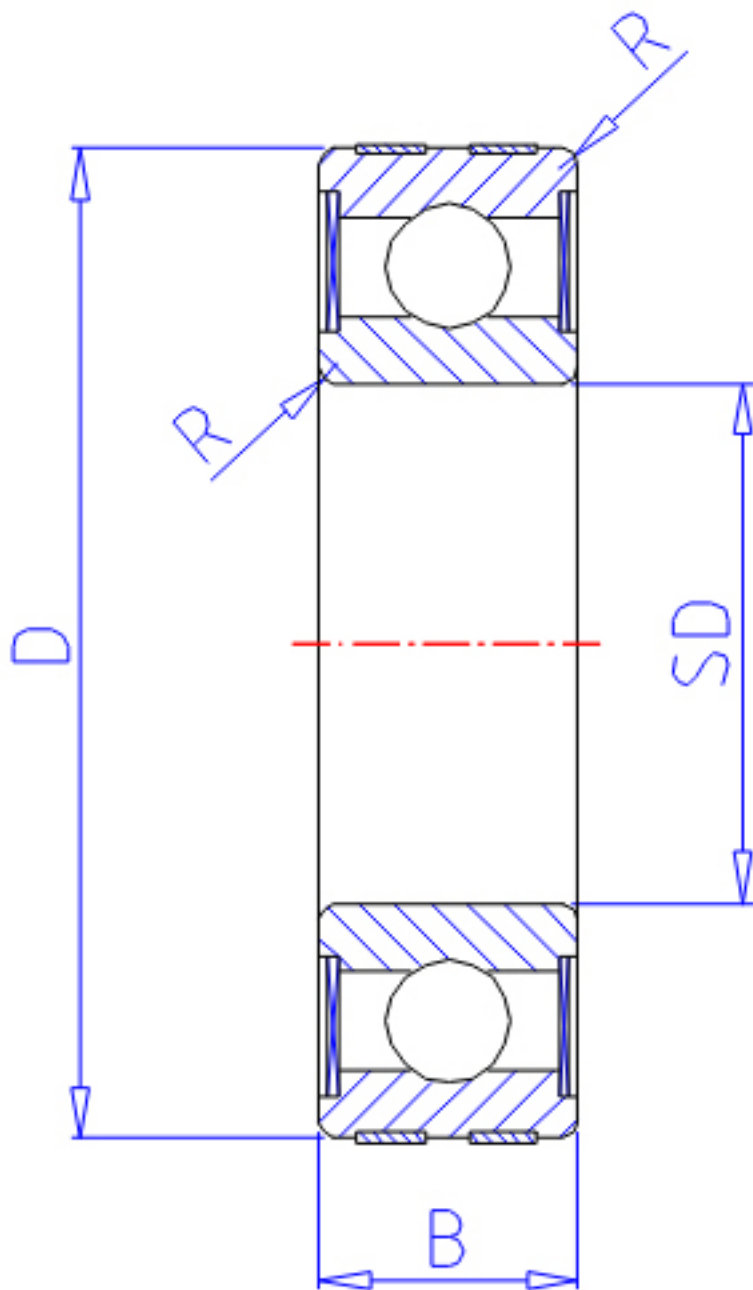

参考资料:<http://www.sozhou.com/p/1ebd1226.html>