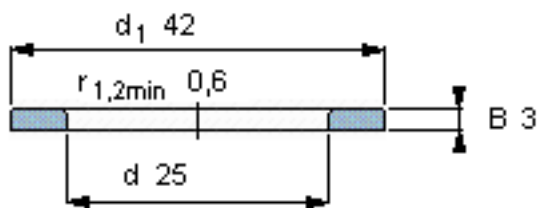

SKF WS 81105参数

尺寸	d	25	mm	-
	D	-	mm	-
	B	3	mm	-
	d <sub>1</sub>	42	mm	-
	D <sub>1</sub>	-	mm	-
	r <sub>1</sub> 、r <sub>1.2</sub>	0.6	mm	-
重量	重量	21	g	-
型号	型号	WS 81105	-	-

SKF WS 81105图片

轴垫圈

轴垫圈

参考资料:<http://www.sozhou.com/p/1eb8fa0c.html>