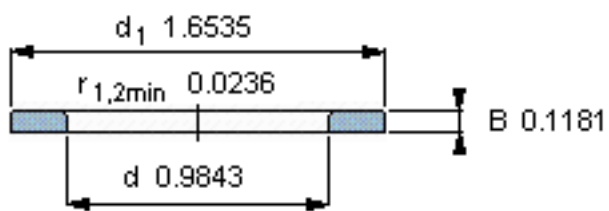

SKF WS 81105参数

尺寸	d	25	mm	-
	D	-	mm	-
	B	3	mm	-
	d <sub>1</sub>	42	mm	-
	D <sub>1</sub>	-	mm	-
	r <sub>1</sub> 、r <sub>1.2</sub>	0.6	mm	-
重量	重量	21	g	-
型号	型号	WS 81105	-	-

SKF WS 81105图片

轴垫圈

轴垫圈

参考资料:<http://www.sozhou.com/p/1eb8fa0c.html>