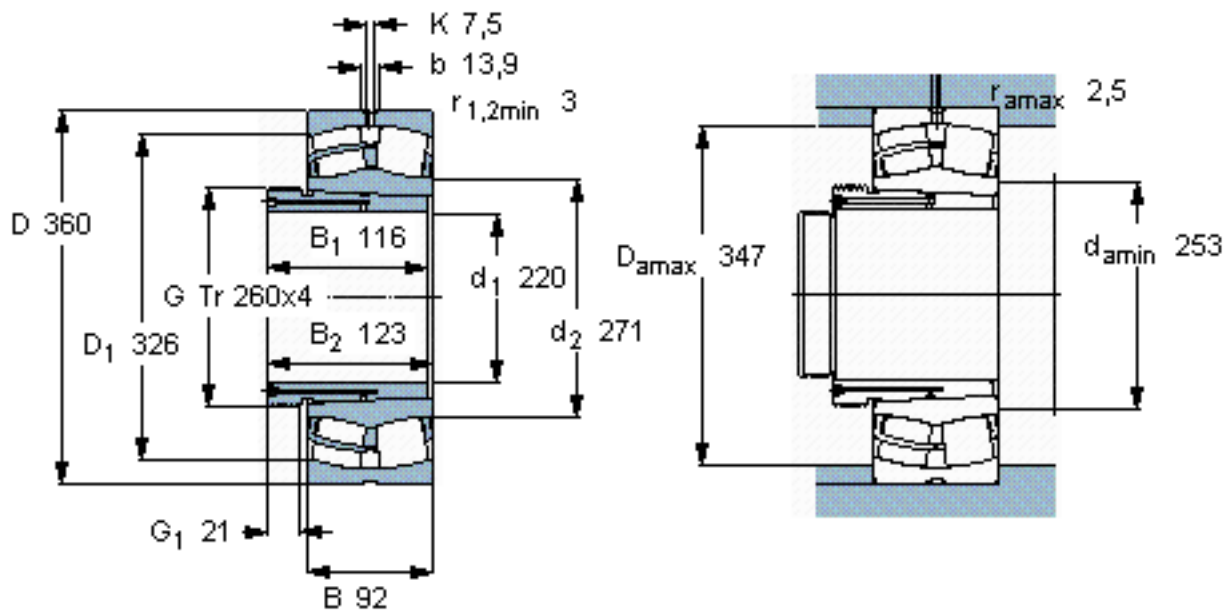

SKF 23048 CCK/W33 + AOH 3048 *参数

主要尺寸	d_1	220	mm	-
	D	360	mm	-
	B	92	mm	-
基本额定载荷	C	1290000	N	动载荷
	C_0	2080000	N	静载荷
疲劳载荷极限	P_u	176000	N	-
额定转速	参考转速	1500	r/min	-
	极限转速	1900	r/min	-
重量	重量	40500	g	-
型号	* SKF 探索者轴承	23048 CCK/W33 + AOH 3048 *	-	-

SKF 23048 CCK/W33 + AOH 3048 *图片

参考资料: <http://www.sozhou.com/p/1eb3bc2d.html>

计算系数

e 0,23

Y_1 2,9

Y_2 4,4

Y_0 2,8