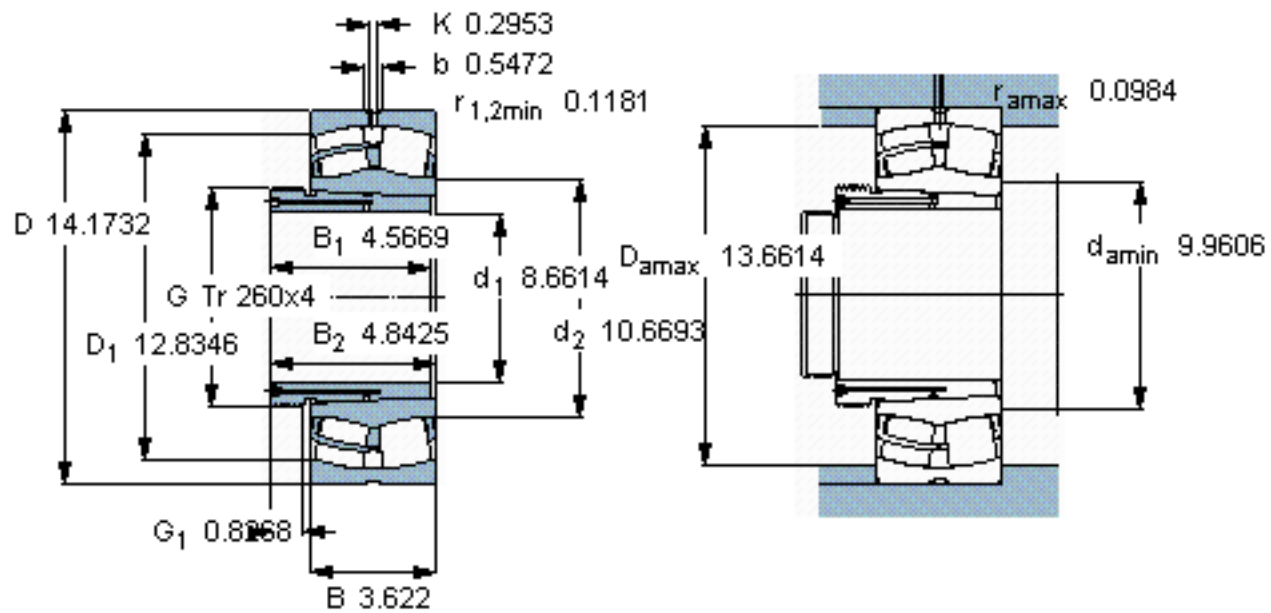

SKF 23048 CCK/W33 + AOH 3048 *参数

主要尺寸	d_1	220	mm	-
	D	360	mm	-
	B	92	mm	-
基本额定载荷	C	1290000	N	动载荷
	C_0	2080000	N	静载荷
疲劳载荷极限	P_u	176000	N	-
额定转速	参考转速	1500	r/min	-
	极限转速	1900	r/min	-
重量	重量	40500	g	-
型号	* SKF 探索者轴承	23048 CCK/W33 + AOH 3048 *	-	-

SKF 23048 CCK/W33 + AOH 3048 *图片

参考资料: <http://www.sozhou.com/p/1eb3bc2d.html>

计算系数

e 0,23

Y_1 2,9

Y_2 4,4

Y_0 2,8