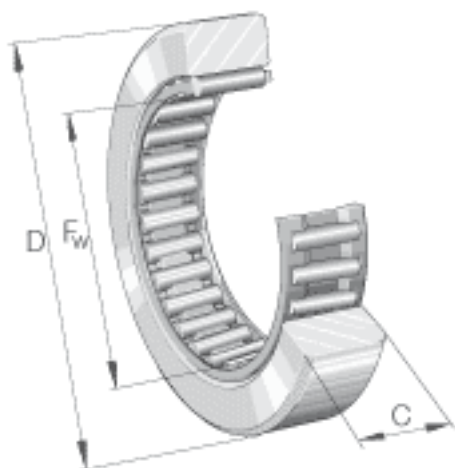

INA RST06-TV参数

尺寸	F_w	10	mm	滚针包络圆的公差带为F6
	D	19	mm	-
	C	9.8	mm	-
	E	13	mm	-
	r_{min}	0.3	mm	-
重量	m	12.5	g	质量
基本额定载荷	$C_{r w}$	3750	N	滚轮的有效额定动载荷 (径向)
	$C_{0r w}$	4550	N	滚轮的有效额定静载荷 (径向)
疲劳极限载荷	$C_{ur w}$	650	N	疲劳极限载荷
极限转速	$n_{D G}$	10000	r/min	转速 (脂润滑下连续运转)

INA RST06-TV图片

参考资料:<http://www.sozhou.com/p/1eb1ba93.html>